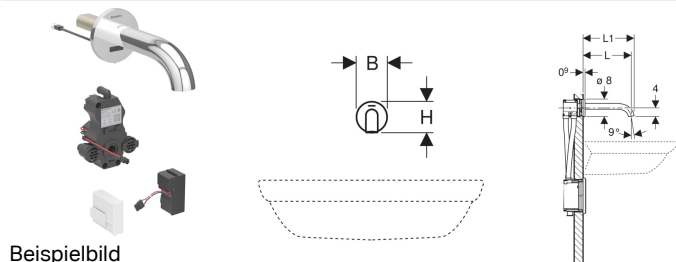

## Geberit Piave Waschtischarmatur Wandmontage, Netzbetrieb, für UP-Funktionsbox

### Verwendungszwecke

- Zur Entnahme von Leitungswasser
- Für öffentliche und halböffentliche Bereiche
- Zum Einbau in Geberit Montageelemente für Waschtisch, elektronische Wandarmatur mit UP-Funktionsbox
- Zum Anschließen von Kalt- und Warmwasser (nur bei Modell mit Mischer oder Thermostاتمischer)
- Zum Anschließen von Kalt- oder Mischwasser (nur bei Modell ohne Mischer)
- Für den Einsatz mit Edelstahlbecken
- Modell mit Mischer oder Thermostاتمischer nicht geeignet für Durchlauferhitzer, siehe Technisches Datenblatt "Waschtischarmaturen mit Durchlauferhitzern"
- Für Beplankungsdicken 10–50 mm

- Netzteil
- Schlüssel für Strahlregler
- Befestigungsmaterial

- Abdeckplatte für UP-Funktionsbox

Art.-Nr.	Farbe / Oberfläche	Mischer	L	L1	B	H	VE1
116.287.21.1	hochglanz-verchromt	mit Thermostatmischer	22 cm	23.3 cm	8 cm	8 cm	1 St.