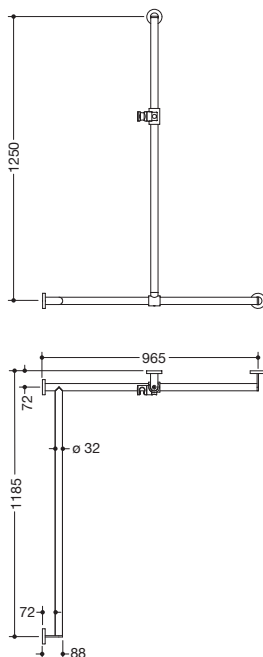

Abmessungen in mm

Oberfläche/Farben

Alternative Oberflächen/Farben

Pulverbeschichtungen

Technische Änderungen vorbehalten, 30.03.2021

HEWI Heinrich Wilke GmbH
Postfach 1260
D-34442 Bad Arolsen

Telefon: +49 5691 82-0
Telefax: +49 5691 82-319

info@hewi.de
www.hewi.com