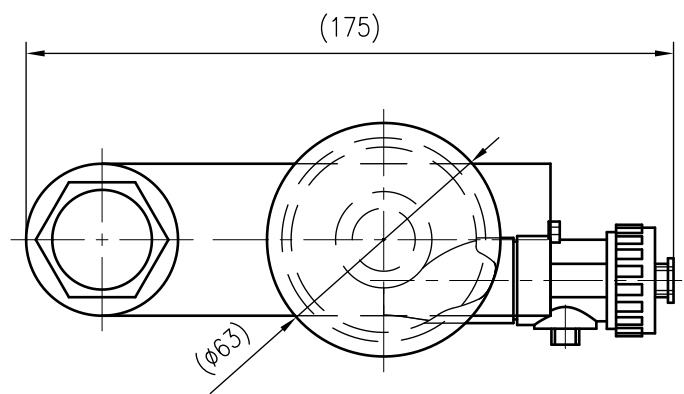

Side view

Front view

Isometric view

Top view

Unterliegt nicht dem Änderungsdienst/ Not subject to change management	Maßstab/ Scale: 1:2	Format/ Size: A3
---	------------------------	---------------------

Revision 23.05.2016	Exdirt D3 4V – 9252510
------------------------	------------------------