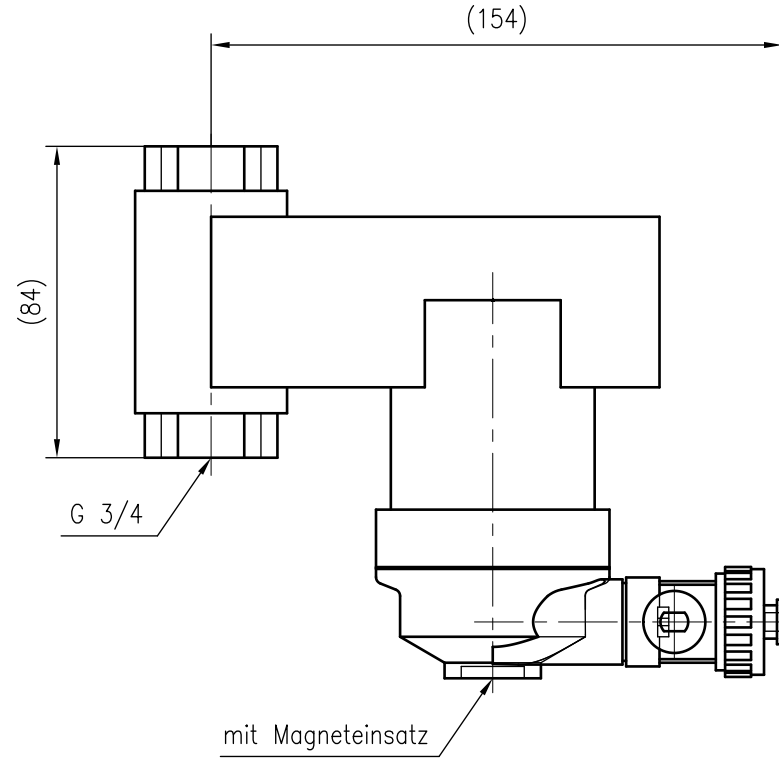

Side view

Front view

Isometric view

Top view

Unterliegt nicht dem Änderungsdienst/ Not subject to change management	Maßstab/ Scale: 1:2	Format/ Size: A3
---	------------------------	---------------------

Revision 23.05.2016	Exdirt D3 4V – 9252510
------------------------	------------------------