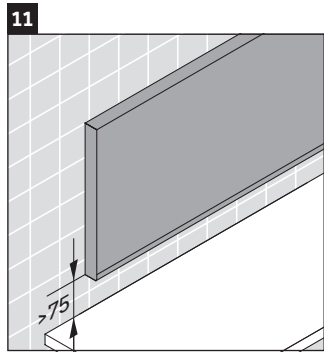

Stromanschluss 110 V – 230 V muss bauseits vorhanden sein.

Abstand Sensor zu reflektierenden Oberflächen = > 75 mm.

Technische Verbesserungen und optische Veränderungen an den abgebildeten Produkten behalten wir uns vor.