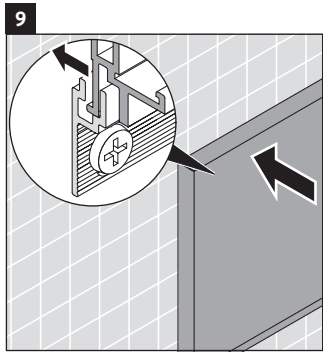

L-Cube

LC 7386

Montageanleitung

Verwendungshinweise

Die Badmöbelserie entspricht den gültigen Normen und Richtlinien zum Zeitpunkt der Auslieferung und ist für den Einsatz in Bädern konzipiert.

Eine direkte Benetzung mit Wasser z. B. beim Duschen ist zu vermeiden.

Stromanschluss 110 V – 230 V muss bauseits vorhanden sein.

Abstand Sensor zu reflektierenden Oberflächen = > 75 mm.

Technische Verbesserungen und optische Veränderungen an den abgebildeten Produkten behalten wir uns vor.

Montageanleitung für Badmöbel mit Stromführung

Sicherheit

2

Elektroinstallation

3

Sicherheit

Bestimmungsgemäße Verwendung

Die Montageanleitung ist Bestandteil des Duravit Produkts und richtet sich an Personen, die die Elektroinstallation für das Produkt durchführen. Die Montageanleitung muss sorgfältig gelesen werden und jederzeit verfügbar sein.