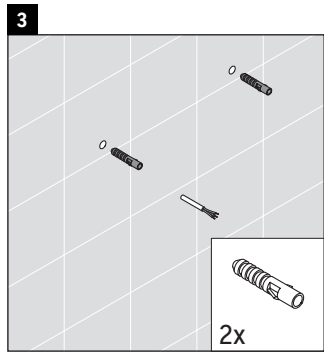

Stromanschluss 110 V – 230 V muss bauseits vorhanden sein.

Abstand Sensor zu reflektierenden Oberflächen = > 75 mm.

Technische Verbesserungen und optische Veränderungen an den abgebildeten Produkten behalten wir uns vor.