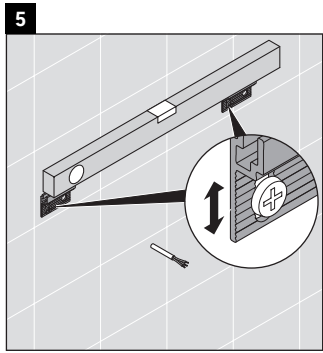

Stromanschluss 110 V – 230 V muss bauseits vorhanden sein.

Abstand Sensor zu reflektierenden Oberflächen = > 75 mm.

Technische Verbesserungen und optische Veränderungen an den abgebildeten Produkten behalten wir uns vor.