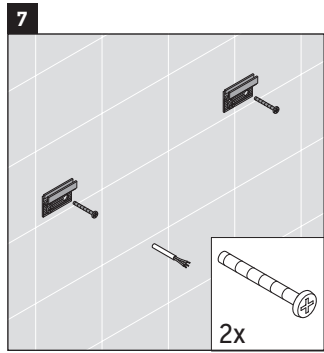

L-Cube

LC 7386

Montageanleitung

Verwendungshinweise

Die Badmöbelserie entspricht den gültigen Normen und Richtlinien zum Zeitpunkt der Auslieferung und ist für den Einsatz in Bädern konzipiert.

Eine direkte Benetzung mit Wasser z. B. beim Duschen ist zu vermeiden.

Stromanschluss 110 V – 230 V muss bauseits vorhanden sein.

Abstand Sensor zu reflektierenden Oberflächen = > 75 mm.

Technische Verbesserungen und optische Veränderungen an den abgebildeten Produkten behalten wir uns vor.