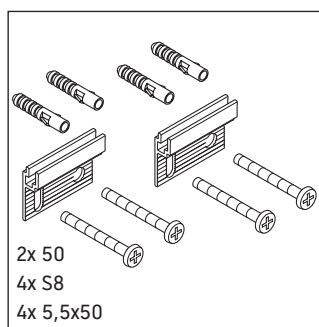

L-Cube

LC 7386

Montageanleitung

Verwendungshinweise

Die Badmöbelserie entspricht den gültigen Normen und Richtlinien zum Zeitpunkt der Auslieferung und ist für den Einsatz in Bädern konzipiert.

Eine direkte Benetzung mit Wasser z. B. beim Duschen ist zu vermeiden.

Stromanschluss 110 V – 230 V muss bauseits vorhanden sein.

Abstand Sensor zu reflektierenden Oberflächen = > 75 mm.

Technische Verbesserungen und optische Veränderungen an den abgebildeten Produkten behalten wir uns vor.