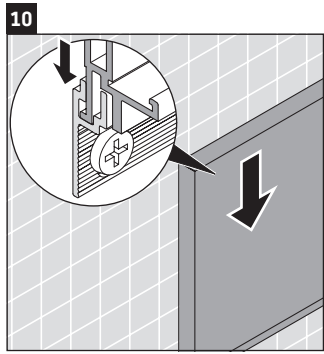

L-Cube

LC 7386

Montageanleitung

Verwendungshinweise

Die Badmöbelserie entspricht den gültigen Normen und Richtlinien zum Zeitpunkt der Auslieferung und ist für den Einsatz in Bädern konzipiert.

Eine direkte Benetzung mit Wasser z. B. beim Duschen ist zu vermeiden.

Stromanschluss 110 V – 230 V muss bauseits vorhanden sein.

Abstand Sensor zu reflektierenden Oberflächen = > 75 mm.

Technische Verbesserungen und optische Veränderungen an den abgebildeten Produkten behalten wir uns vor.