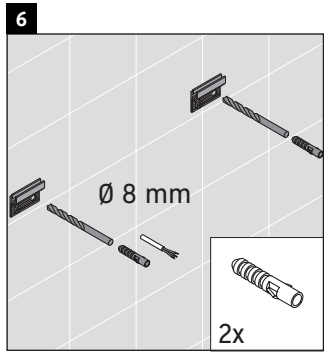

Stromanschluss 110 V – 230 V muss bauseits vorhanden sein.

Abstand Sensor zu reflektierenden Oberflächen = > 75 mm.

Technische Verbesserungen und optische Veränderungen an den abgebildeten Produkten behalten wir uns vor.

Schutzklassen der Leuchten

Schutzklasse	Anschlussleitung
I	H05VV-F, 3x 1,5 qmm
II	H03VV-F, 2x 0,75 qmm

Richtlinien und Normen

Duravit Produkte entsprechen den Richtlinien der CE-Kennzeichnung:

Zeichen und Symbole