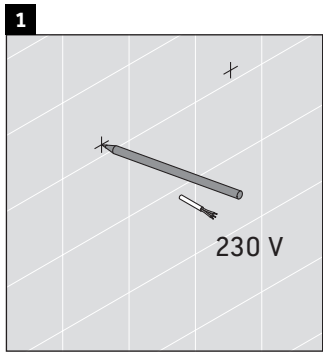

Stromanschluss 110 V – 230 V muss bauseits vorhanden sein.

Abstand Sensor zu reflektierenden Oberflächen = > 75 mm.

Technische Verbesserungen und optische Veränderungen an den abgebildeten Produkten behalten wir uns vor.