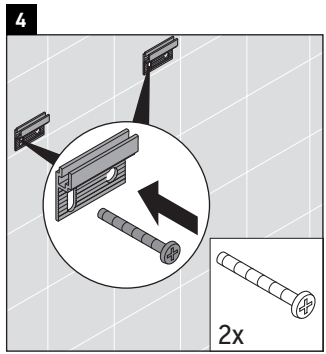

Stromanschluss 110 V – 230 V muss bauseits vorhanden sein.

Abstand Sensor zu reflektierenden Oberflächen = > 75 mm.

Technische Verbesserungen und optische Veränderungen an den abgebildeten Produkten behalten wir uns vor.