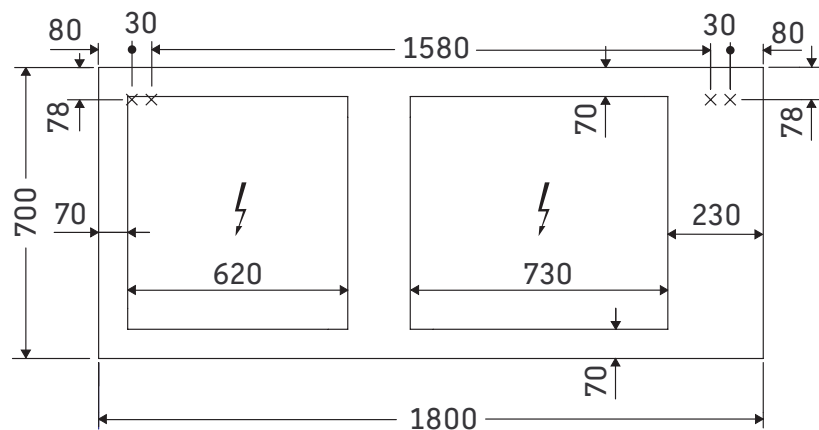

L-Cube

LC 7386

Montageanleitung

Verwendungshinweise

Die Badmöbelserie entspricht den gültigen Normen und Richtlinien zum Zeitpunkt der Auslieferung und ist für den Einsatz in Bädern konzipiert.

Eine direkte Benetzung mit Wasser z. B. beim Duschen ist zu vermeiden.

Stromanschluss 110 V – 230 V muss bauseits vorhanden sein.

Abstand Sensor zu reflektierenden Oberflächen = > 75 mm.

Technische Verbesserungen und optische Veränderungen an den abgebildeten Produkten behalten wir uns vor.

Schutzklassen der Leuchten

Schutzklasse	Anschlussleitung
I	H05VV-F, 3x 1,5 qmm
II	H03VV-F, 2x 0,75 qmm

Richtlinien und Normen

Duravit Produkte entsprechen den Richtlinien der CE-Kennzeichnung:

Zeichen und Symbole