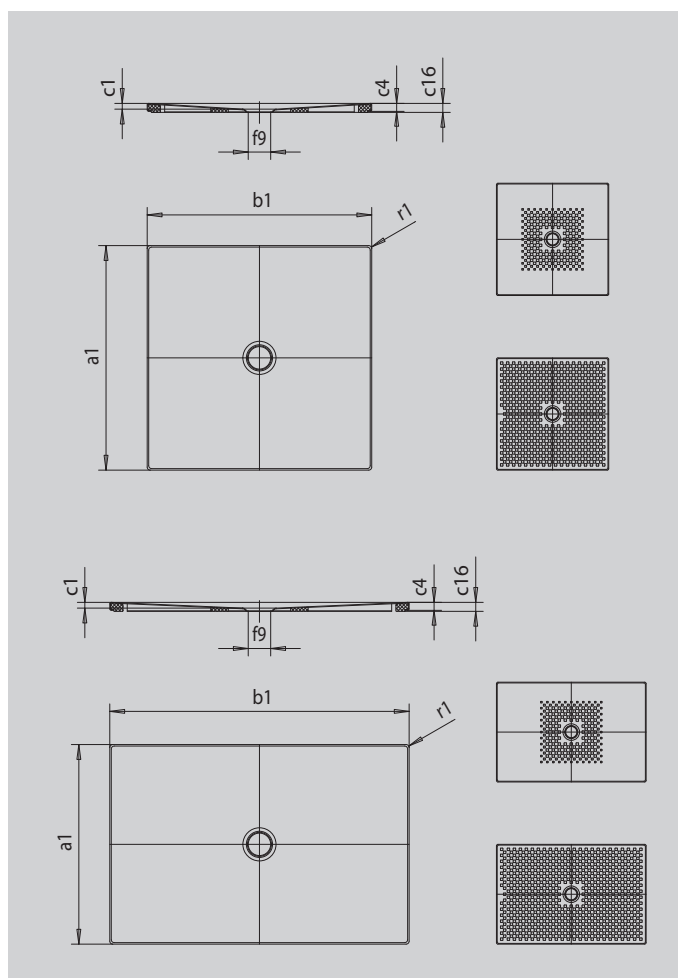

SCONA MIT WANNENTRÄGER EXTRAFLACH

- harmonisches Design mit zentriertem Ablauf
- aus KALDEWEI Stahl-Emaile
- Ablaufdeckel bündig in die Duschfläche integriert (nur in Kombination mit den Ablaufgamituren KA 90)

Abbildung ähnlich

SECURE⁺

Modell		995
Äußere Länge	a_1	1000 mm
Äußere Breite	b_1	1700 mm
Tiefe Innen	c_1	23 mm
Randhöhe	c_4	32 mm
Höhe mit Wannenträger extraflach	c_{16}	37 mm
Durchmesser Ablaufloch	f_9	Ø 90 mm
Äußerer Radius	r_1	12 mm
Nettogewicht		43 kg
Antislip		492 x 492 mm
Vollantislip		932 x 1652 mm
SECURE PLUS		Vollflächig