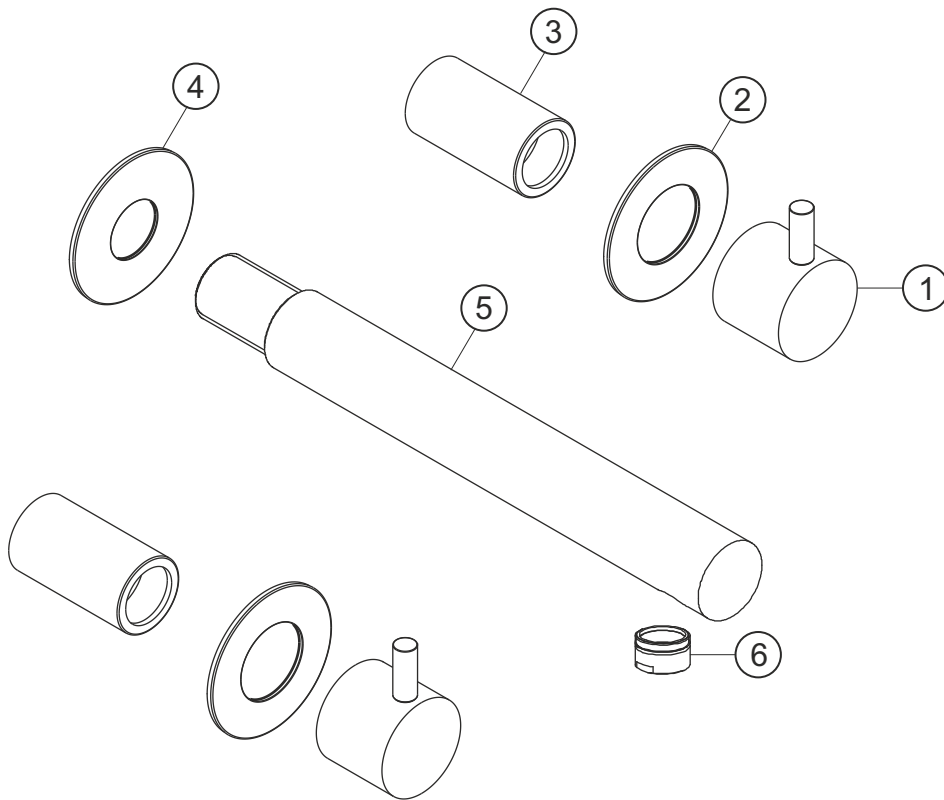

DESIGN iX

Wandbrückenbatterie Auslauf 240 mm

Farbset Edelstahl gebürstet

17.959060.1.09

herzbach

DESIGN iX

Wandbrückenbatterie Auslauf 240 mm

Farbset Edelstahl gebürstet

17.959060.1.09

Ersatzteilliste

Pos.	Beschreibung	Art.-Nr.	Preisgruppe	VE
1	Griff	80.312815.1.09	13	1
2	Griffhülse	80.034400.1.09	9	1
3	Rosette	80.034410.1.09	8	1
4	Rosette Auslauf	80.459900.3.09	11	1
5	Auslauf 240 mm	80.468200.2.09	14	1
6	Perlator	80.101422.2.09	7	1