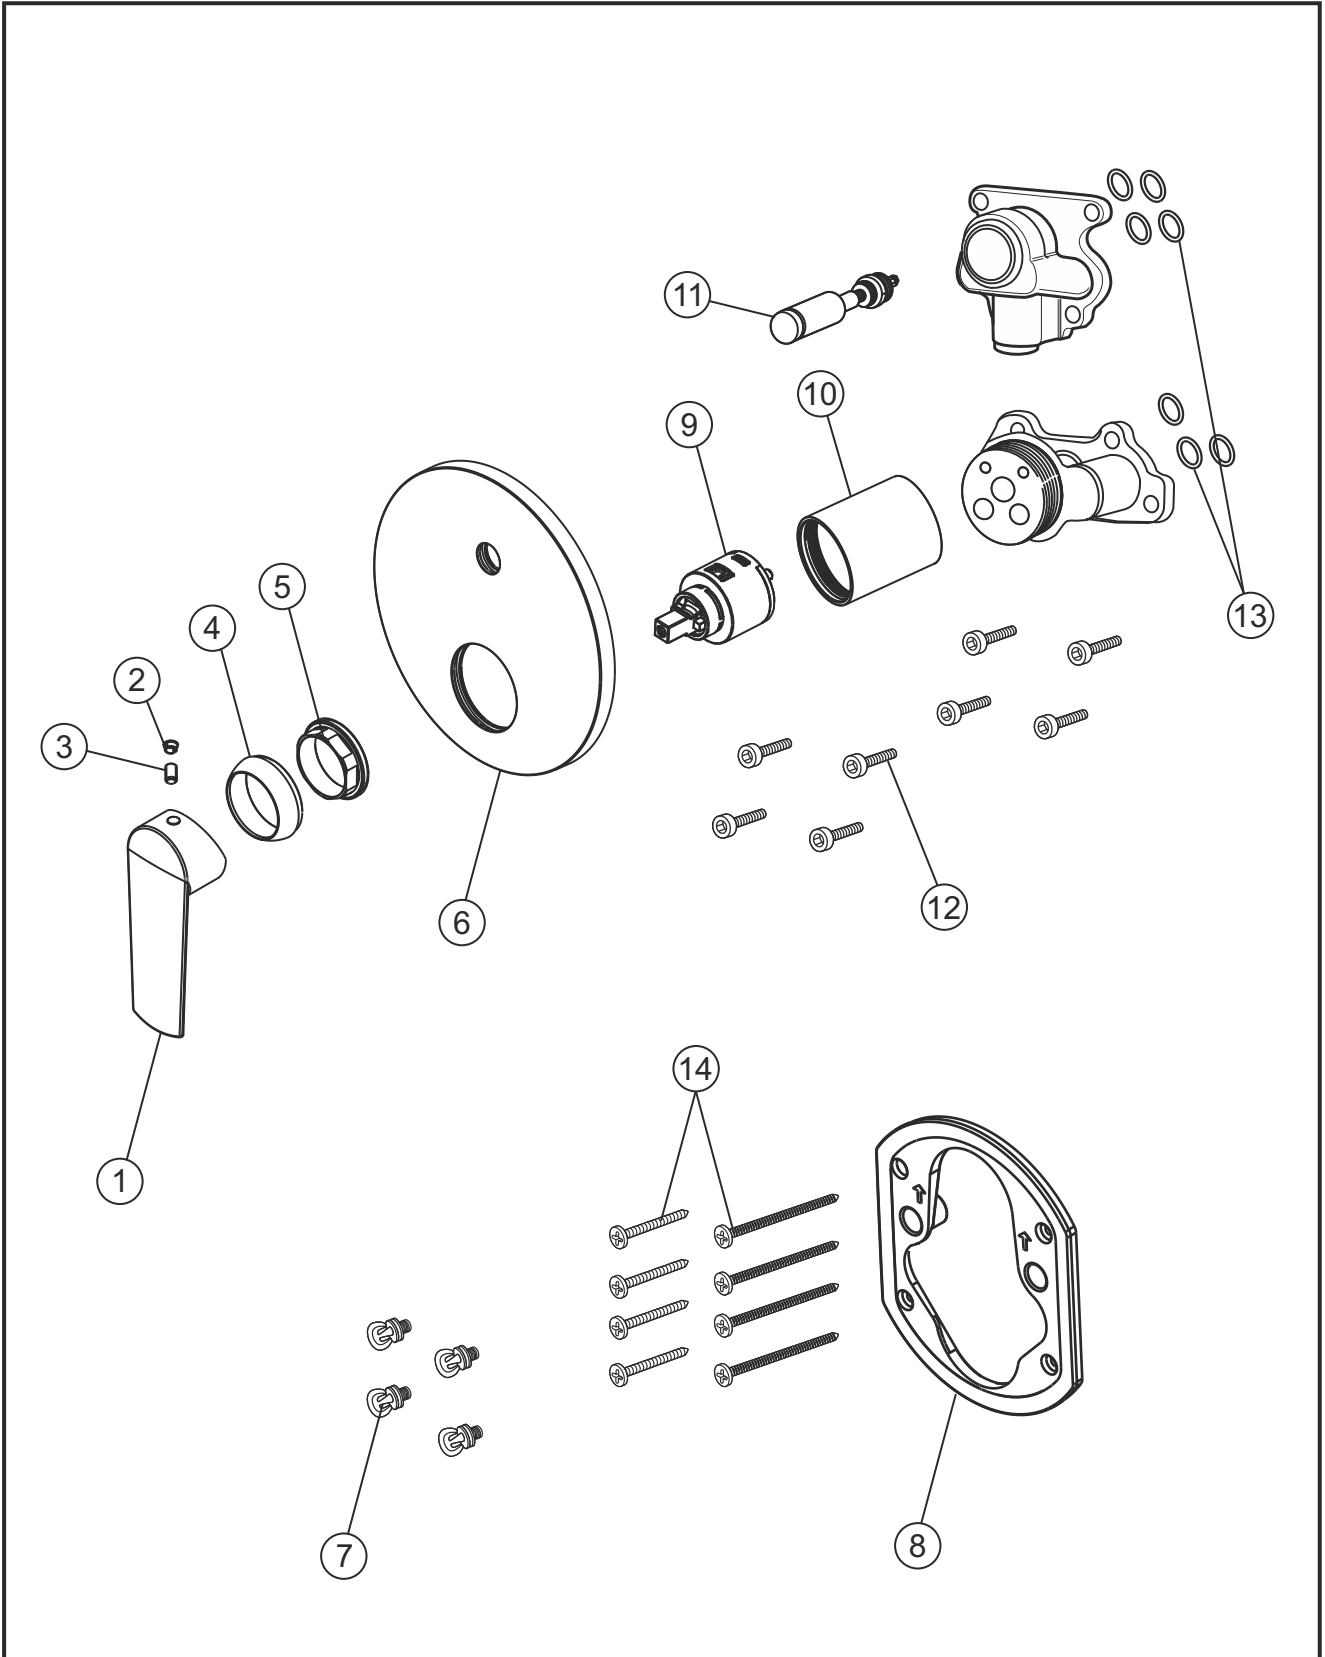

VENTURA

Wannenfüll- und Brausebatterie Unterputz

Farbset chrom
51.100035.1.01

herzbach

VENTURA

Wannenfüll- und Brausebatterie Unterputz

Farbset chrom

51.100035.1.01

Ersatzteilliste

Pos.	Beschreibung	Art.-Nr.	Preisgruppe	VE
1	Griffhebel	80.433000.1.01	7	1
2	Griffstopfen	80.138100.1.01	2	1
3	Inbussschraube	80.138122.1.09	1	1
4	Glockenkappe	80.569400.1.01	5	1
5	Konerring	80.569500.1.09	2	1
6	Blende	80.530035.1.01	9	1
7	Blendenbefestigung	80.569600.1.09	3	4
8	Blendenrahmen	80.569100.1.09	5	1
9	Kartusche	80.568600.1.09	7	1
10	Hülse	80.569700.1.01	7	1
11	Umsteller	80.568700.1.01	8	1
12	Schraubensatz	80.569200.1.09	3	4
13	Dichtungssatz	80.569800.1.09	4	7
14	Befestigungsschrauben	80.570000.1.09	3	8