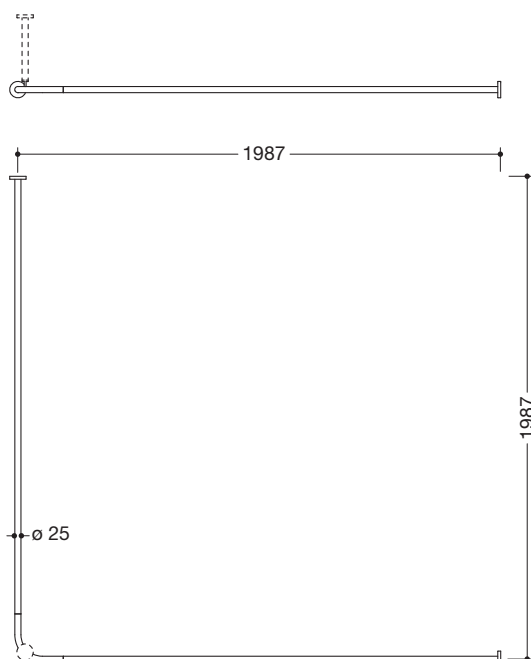

Abmessungen in mm

Oberflächen/Farben

Alternative Oberfläche

Technische Änderungen vorbehalten, 26.03.2021

HEWI Heinrich Wilke GmbH
Postfach 1260
D-34442 Bad Arolsen

Telefon: +49 5691 82-0
Telefax: +49 5691 82-319

info@hewi.de
www.hewi.com