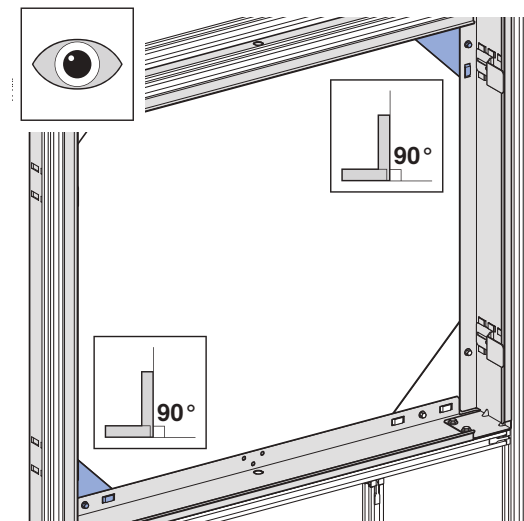

# INSTALLATION MANUAL

MONTAGEANLEITUNG  
INSTRUCTIONS DE MONTAGE  
ISTRUZIONI PER IL MONTAGGIO

		B
(75 cm)	461.451.00.1	82
(90 cm)	461.452.00.1	97
(105 cm)	461.453.00.1	112
(120 cm)	461.454.00.1	127

1

2

3

4

13

14

15

16

17

2

1

2