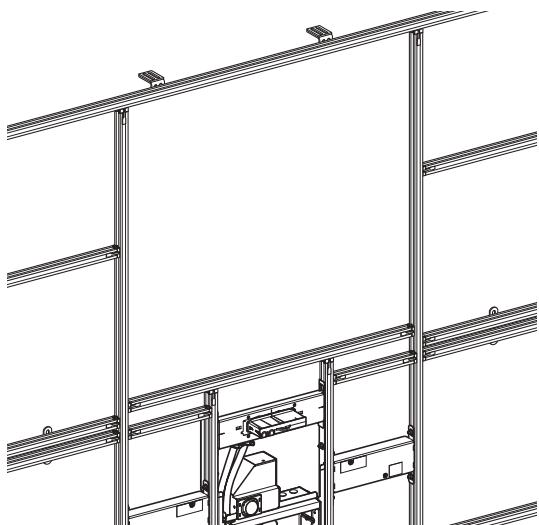

# INSTALLATION MANUAL

MONTAGEANLEITUNG  
INSTRUCTIONS DE MONTAGE  
ISTRUZIONI PER IL MONTAGGIO

		B
(75 cm)	461.451.00.1	82
(90 cm)	461.452.00.1	97
(105 cm)	461.453.00.1	112
(120 cm)	461.454.00.1	127

1

2

3

4