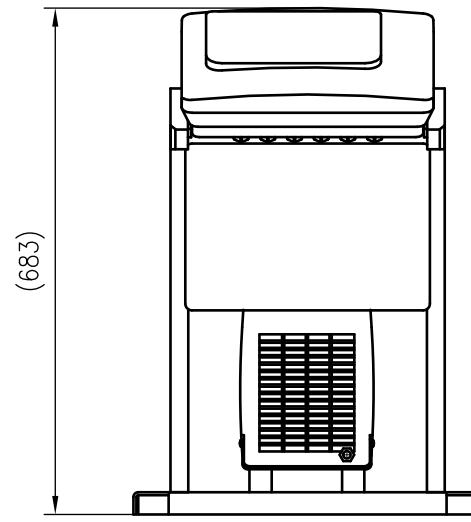

Side view

Front view

Isometric view

Top view

Unterliegt nicht dem Änderungsdienst/ Not subject to change management		Maßstab/ Scale: 1:10	Format/ Size: A3
Revision 29.03.2016	Reflexomat RS90 1 – 8880211		