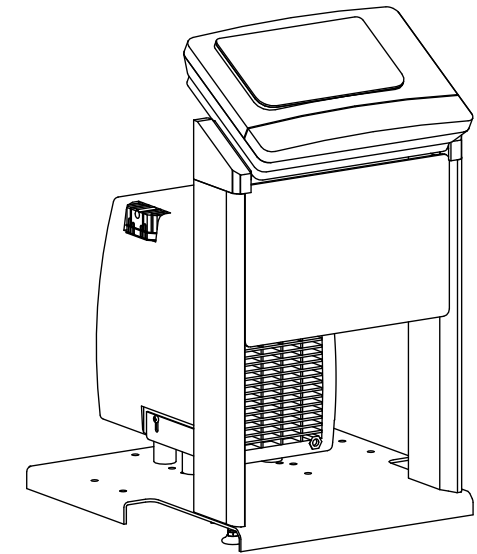

Side view

Front view

Isometric view

Top view

Unterliegt nicht dem Änderungsdienst/ Not subject to change management		Maßstab/ Scale: 1:10	Format/ Size: A3
Revision 29.03.2016	Reflexomat RS90 1 – 8880211		