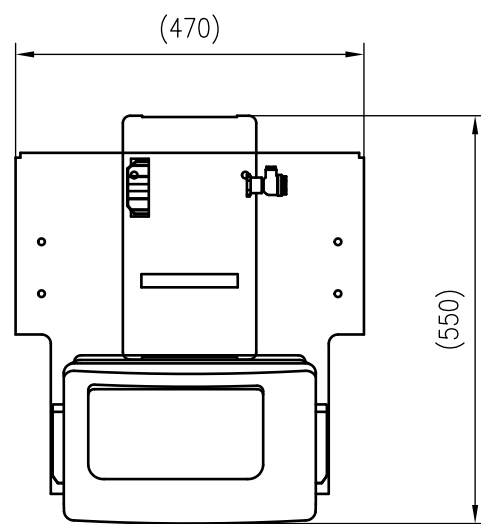

Side view

Front view

Isometric view

Top view

Unterliegt nicht dem Änderungsdienst/ Not subject to change management		Maßstab/ Scale: 1:10	Format/ Size: A3
Revision 29.03.2016	Reflexomat RS90 1 – 8880211		