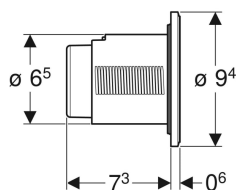

### Verwendungszwecke

- Zur UP-Montage
- Für Delta UP-Spülkästen 12 cm
- Für Sigma UP-Spülkästen 12 cm
- Für Omega UP-Spülkästen 12 cm
- Für Kappa UP-Spülkästen 15 cm
- Für AP140 AP-Spülkästen

### Eigenschaften

- Bauform rund
- Mit Geberit Betätigungsplatten für 1-Mengen-Spülung und Spül-Stopp-Spülung oder Geberit Abdeckplatte kombinierbar

### Technische Daten

Betätigungskraft < 25 N

### Lieferumfang

- Drücker
- Heber pneumatisch
- Pneumatikschlauch Länge 2 m
- Leerrohr Länge 1,7 m
- UP-Dose mit Bauschutz
- Befestigungsmaterial

Art.-Nr.	Farbe / Oberfläche	Werkstoff	VE1	VE2	
116.055.KH.1	Rosette und Tasten: hochglanz-verchromt Designring: mattverchromt	Kunststoff	1 St.	10 St.	
116.055.KJ.1	Rosette und Tasten: weiß Designring: hochglanz-verchromt	Kunststoff	1 St.	10 St.	
116.055.KK.1	Rosette und Tasten: weiß Designring: vergoldet	Kunststoff	1 St.	10 St.	
116.055.KM.1	Rosette und Tasten: schwarz Designring: hochglanz-verchromt	Kunststoff	1 St.	10 St.	
116.055.KN.1	Rosette und Tasten: mattverchromt Designring: hochglanz-verchromt	Kunststoff	1 St.	10 St.	➔
116.055.KW.1		–	1 St.	10 St.	
116.055.JQ.1	Rosette und Tasten: chrom matt, easy-to-clean-beschichtet Designring: poliert	Kunststoff	1 St.	10 St.	Neu
116.055.16.1	Rosette und Tasten: schwarz matt, easy-to-clean-beschichtet Designring: schwarz	Kunststoff	1 St.	10 St.	Neu
116.055.DW.1	Rosette und Tasten: schwarz Designring: schwarz matt	Kunststoff	1 St.	10 St.	Neu