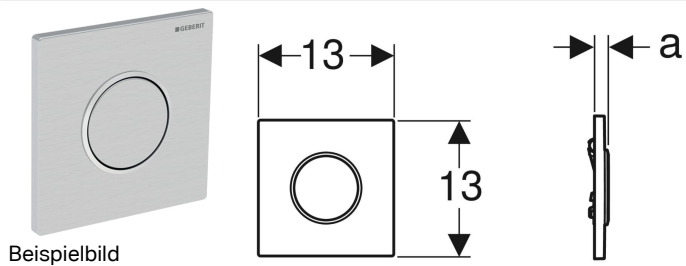

**Geberit Typ 10 Betätigungsplatte für Urinalsteuerung mit pneumatischer Spülauslösung**

Art.-Nr.	Farbe / Oberfläche	Werkstoff	B	H	T	VE1
241.915.KL.1	Platte: weiß Designring und Taste: mattverchromt	Kunststoff	11 cm	11 cm	1.3 cm	1 St.