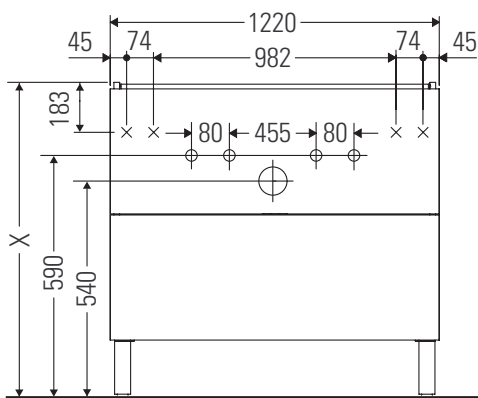

## Montageanleitung

W mm	X mm
16	836

W mm	X mm
16	836

Viu # 234412