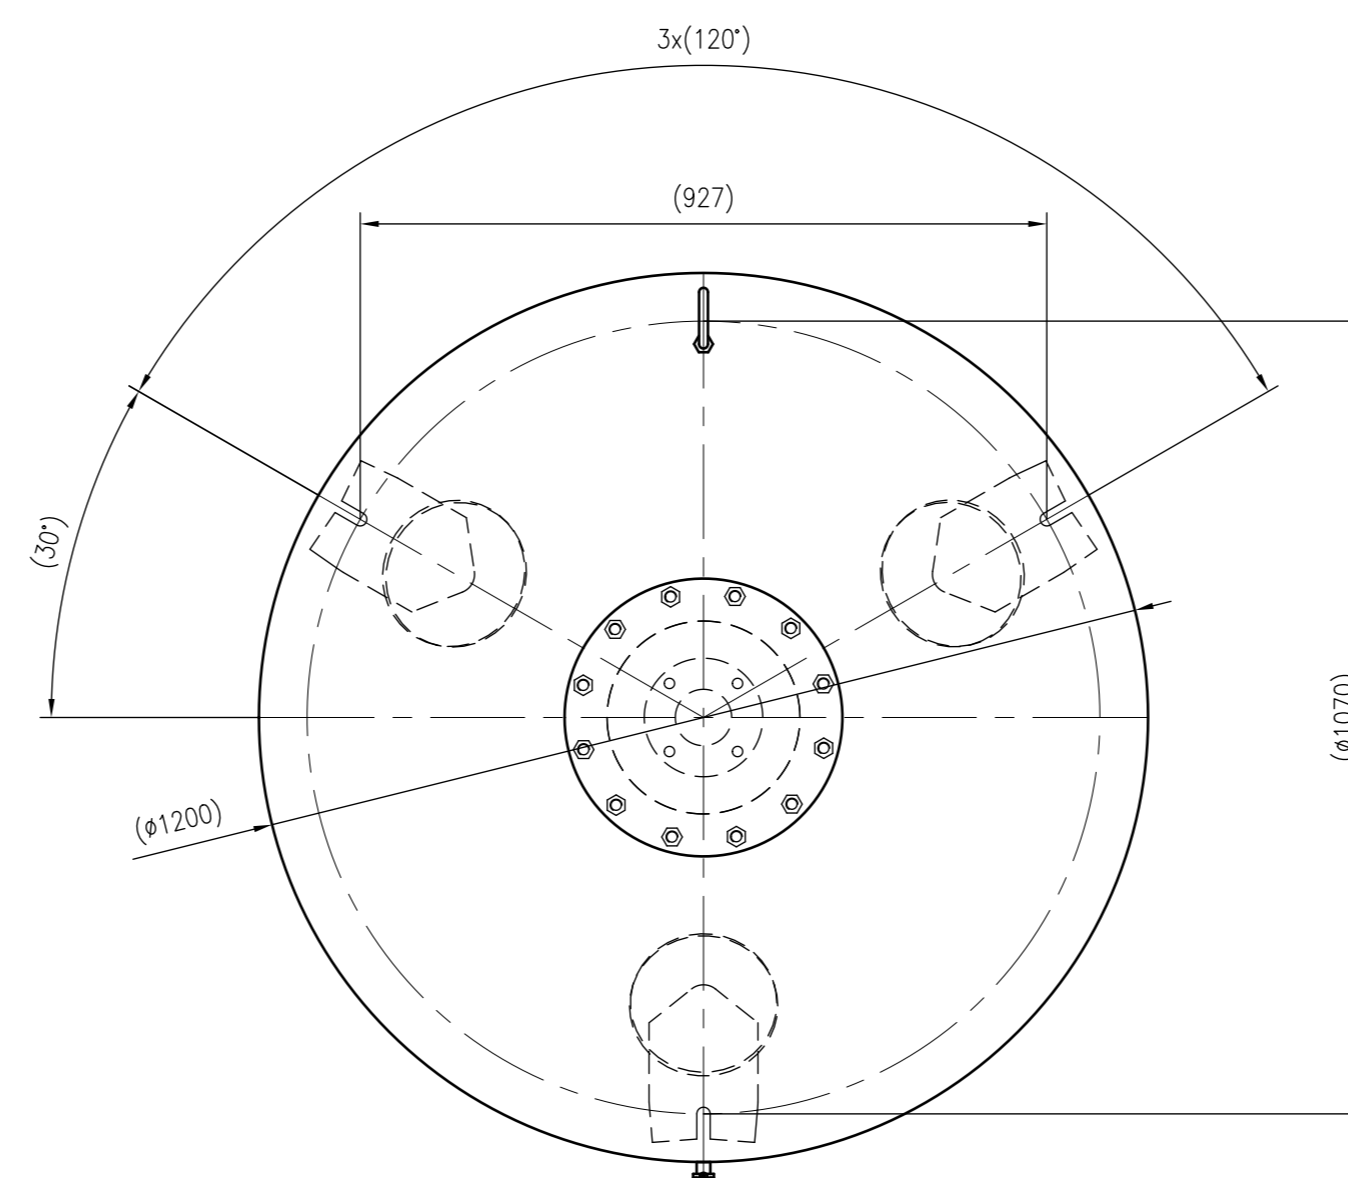

Side view

Front view

Isometric view

Top view

Unterliegt nicht dem Änderungsdienst/ Not subject to change management		Maßstab/ Scale: 1:10	Format/ Size: A1
Revision 05.04.2016	VariomatGiga GF2000 – 8930405		