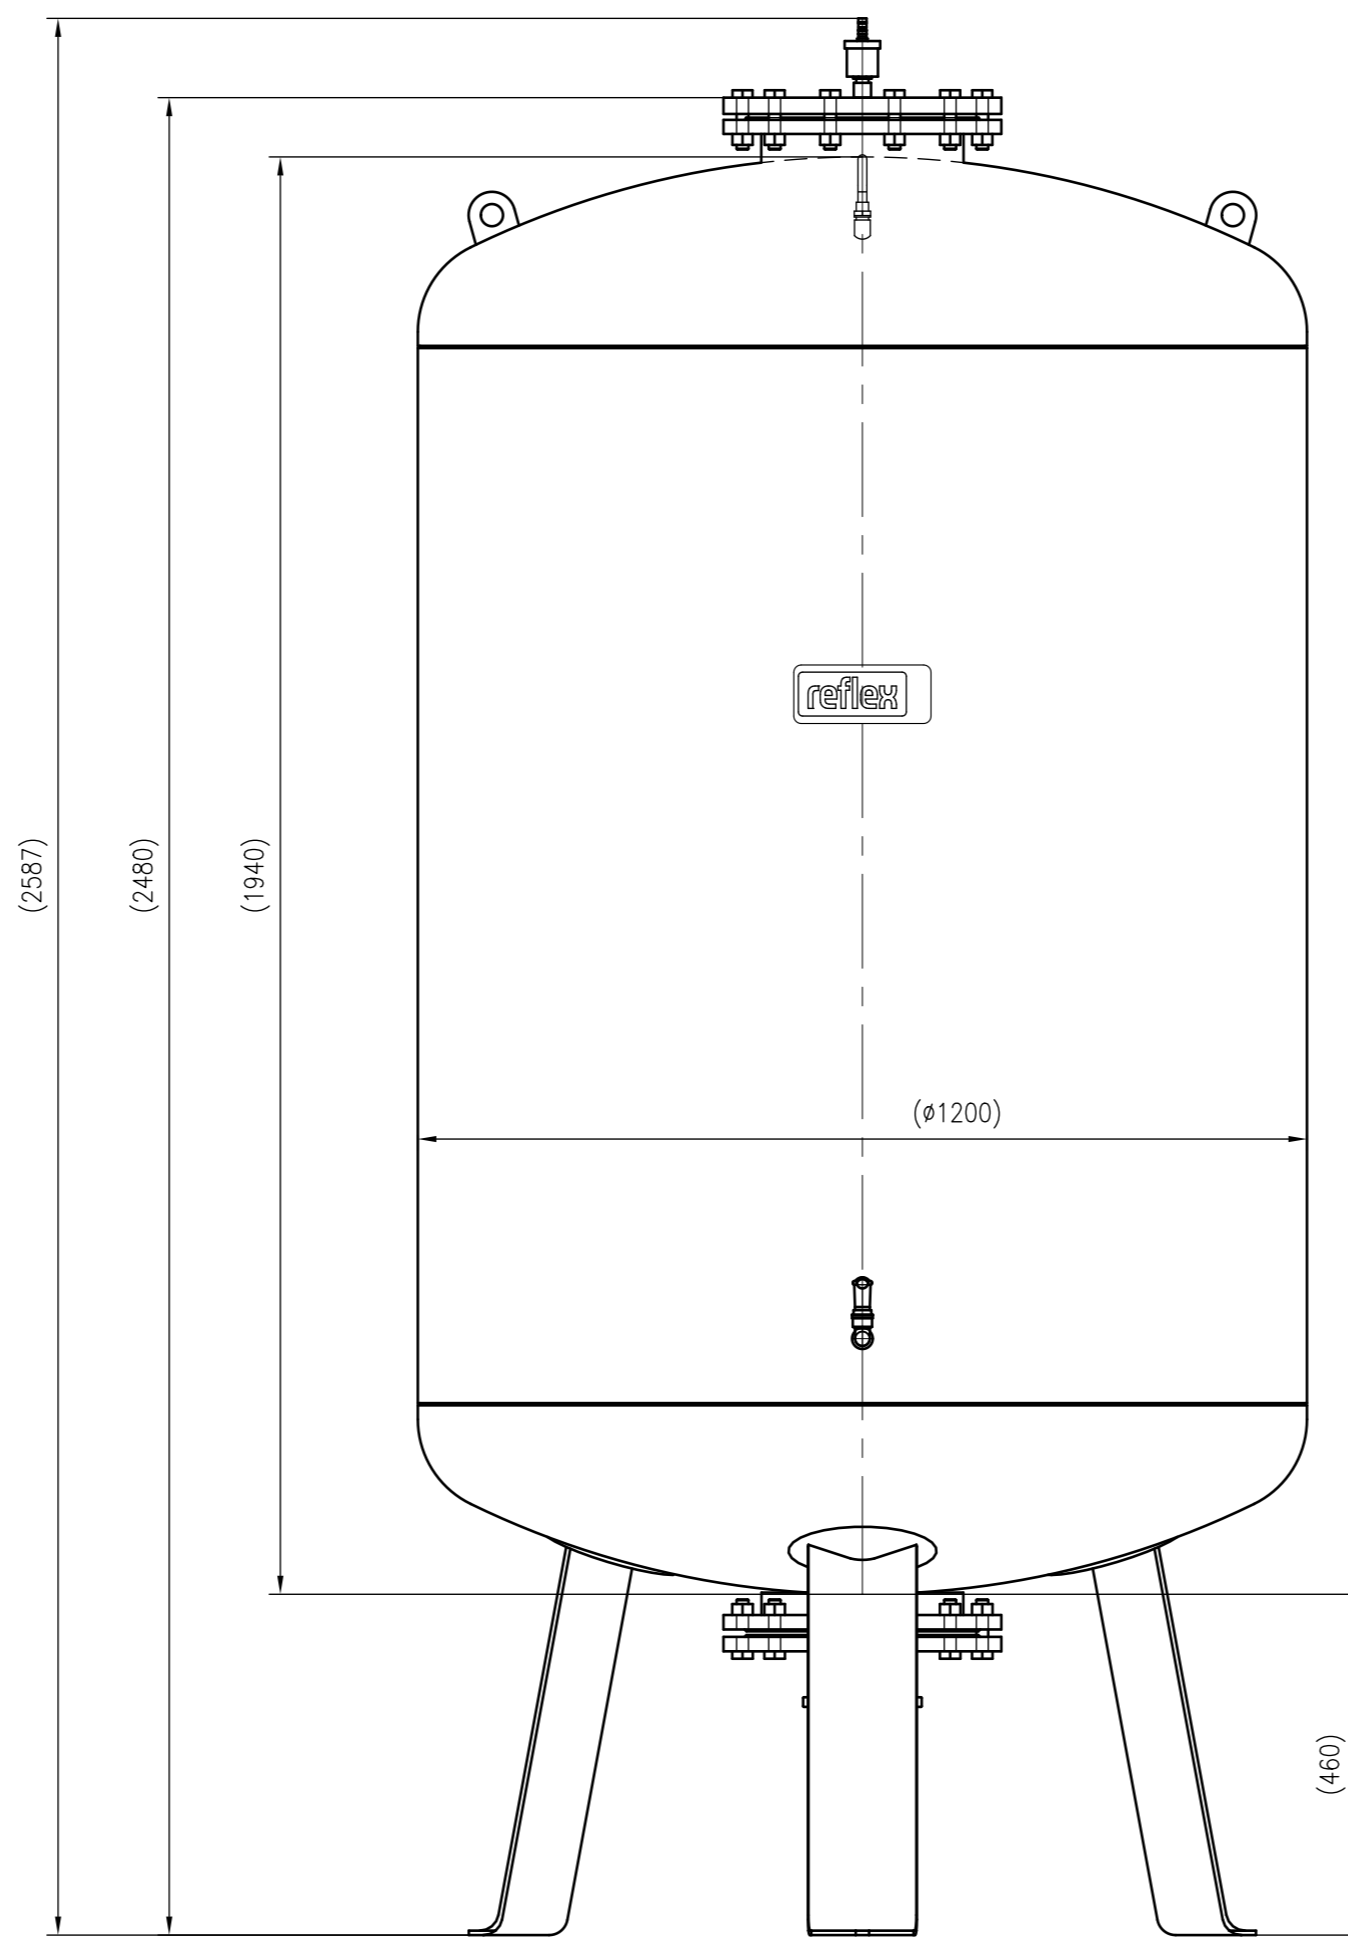

Side view

Front view

Isometric view

Top view

Unterliegt nicht dem Änderungsdienst/ Not subject to change management		Maßstab/ Scale: 1:10	Format/ Size: A1
Revision 05.04.2016	VariomatGiga GF2000 – 8930405		