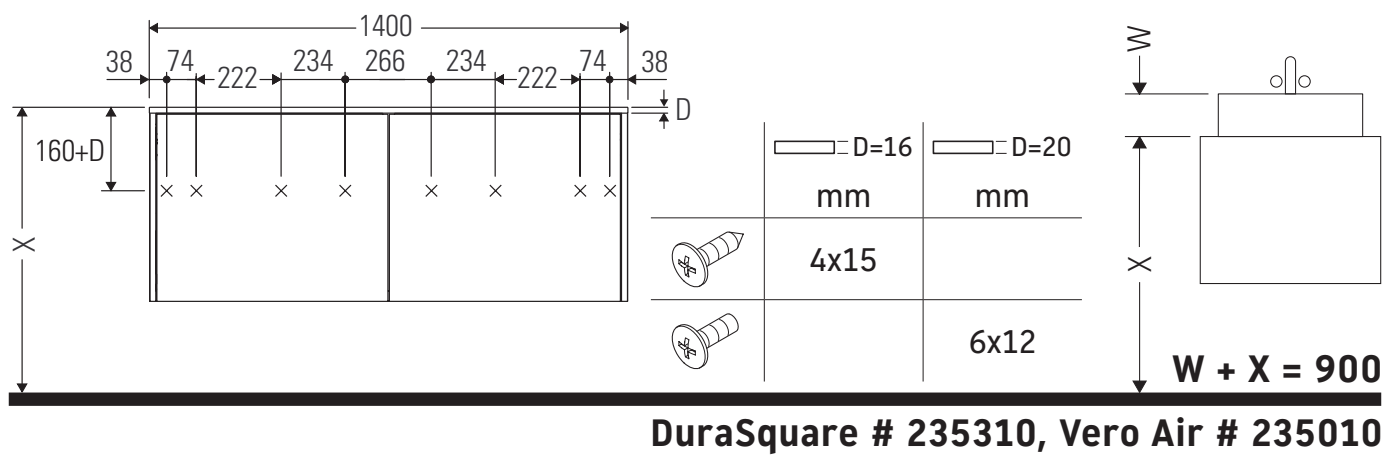

XSquare

XS 4915

Montageanleitung

Verwendungshinweise

Die Badmöbelserie entspricht den gültigen Normen und Richtlinien zum Zeitpunkt der Auslieferung und ist für den Einsatz in Bädern konzipiert. Eine direkte Benetzung mit Wasser z. B. beim Duschen ist zu vermeiden.