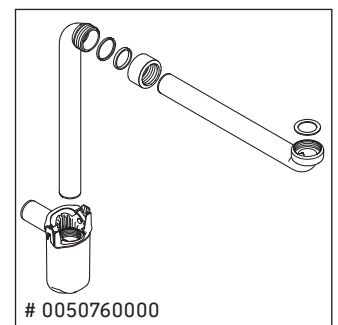

XSquare

XS 4915

Montageanleitung

Verwendungshinweise

Die Badmöbelserie entspricht den gültigen Normen und Richtlinien zum Zeitpunkt der Auslieferung und ist für den Einsatz in Bädern konzipiert. Eine direkte Benetzung mit Wasser z. B. beim Duschen ist zu vermeiden.