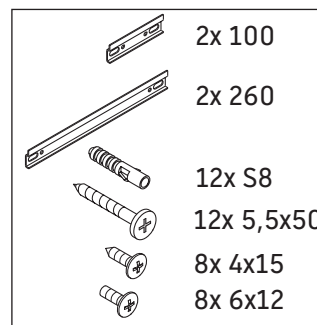

XSquare

XS 4915

Montageanleitung

Verwendungshinweise

Die Badmöbelserie entspricht den gültigen Normen und Richtlinien zum Zeitpunkt der Auslieferung und ist für den Einsatz in Bädern konzipiert. Eine direkte Benetzung mit Wasser z. B. beim Duschen ist zu vermeiden.