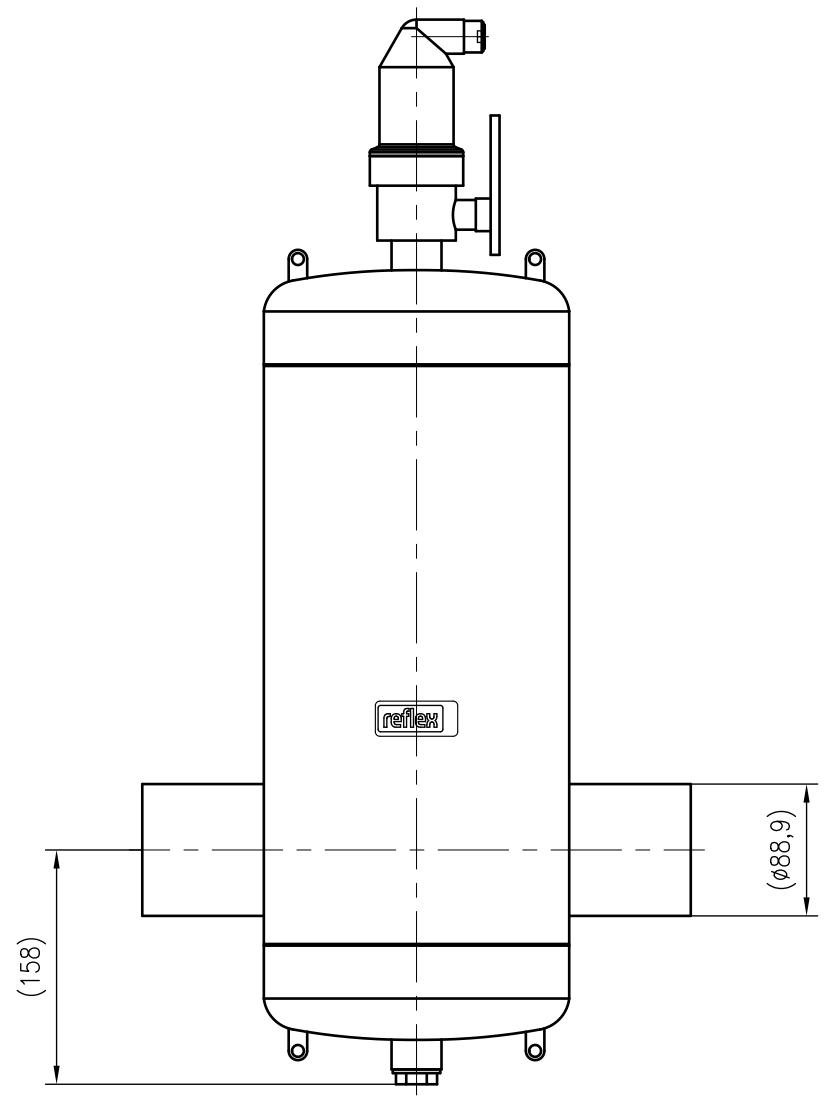

Side view

Front view

Isometric view

Top view

Unterliegt nicht dem Änderungsdienst/ Not subject to change management	Maßstab/ Scale: 1:5	Format/ Size: A3
---	------------------------	---------------------

Revision 23.05.2016	Exvoid A88.9 – 8251120
------------------------	------------------------