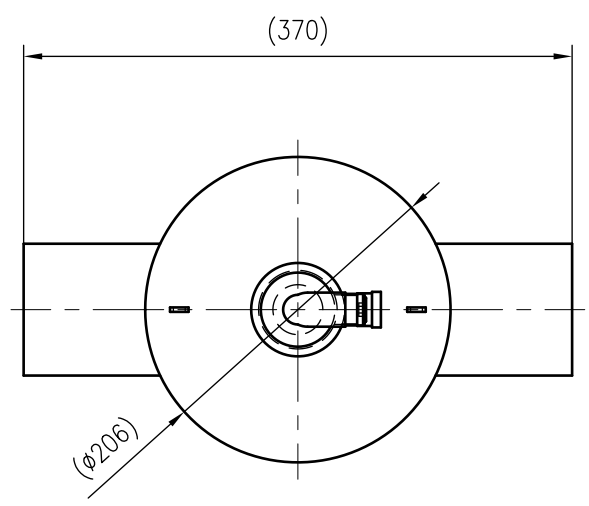

Side view

Front view

Isometric view

Top view

Unterliegt nicht dem Änderungsdienst/ Not subject to change management	Maßstab/ Scale: 1:5	Format/ Size: A3
---	------------------------	---------------------

Revision 23.05.2016	Exvoid A88.9 – 8251120
------------------------	------------------------