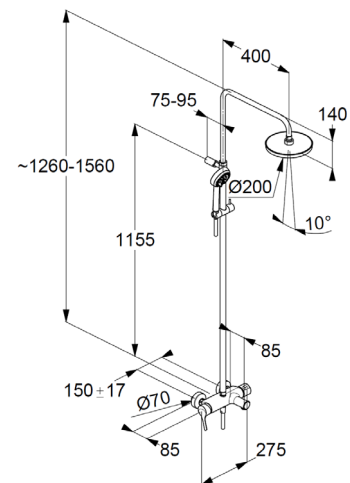

mit konischen Muttern

verdrehicher

G $\frac{1}{2}$ x G $\frac{1}{2}$ x 1600mm

Kopfbrause

mit einer Strahlart

mit Kalkschnellreinigung

Anschlussgewinde G $\frac{1}{2}$

mit Kugelgelenk

Ø 200mm

Siebichtung

Produktabbildung/ Product picture

Maßzeichnung/ Dimensional drawing

Durchfluss/ Flow rate