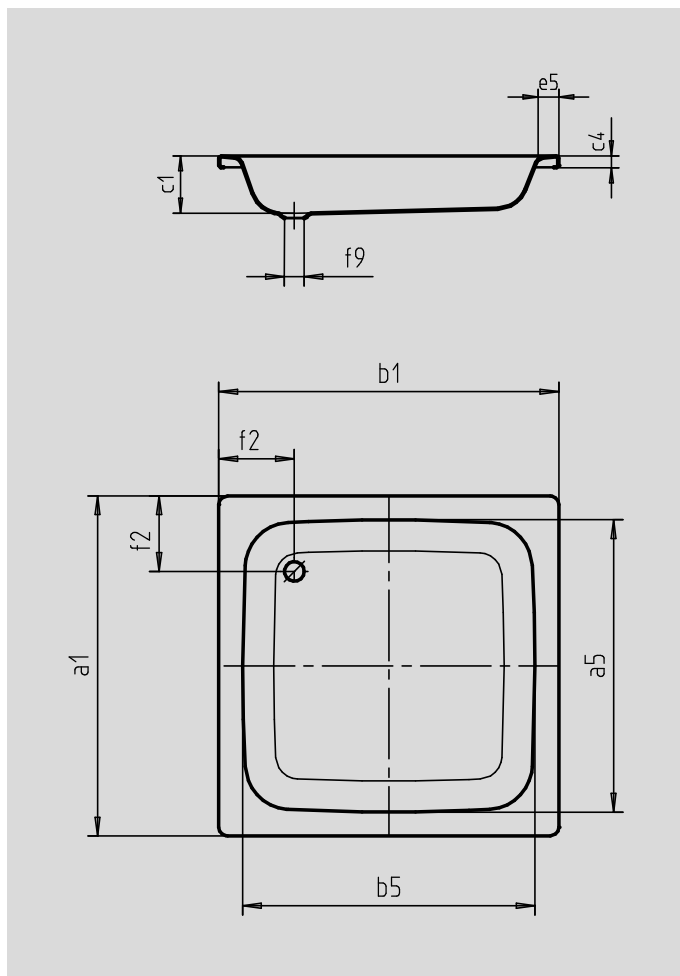

DUSCHWANNE

900 x 900 x 140 mm

Abbildung ähnlich

Abmessung		900 x 900 mm
Äußere Länge	a_1	900 mm
Innere Länge	a_5	770 mm
Äußere Breite	b_1	900 mm
Innere Breite	b_5	770 mm
Tiefe Innen	c_1	140 mm
Randhöhe	c_4	32 mm
Randbreite	e_5	65 mm
Abstand Wannenrand bis Mitte Ablaufloch	f_2	200 mm
Durchmesser Ablaufloch	f_9	Ø 52 mm
Gewicht der emaillierten Wanne	r_1	22,4 kg