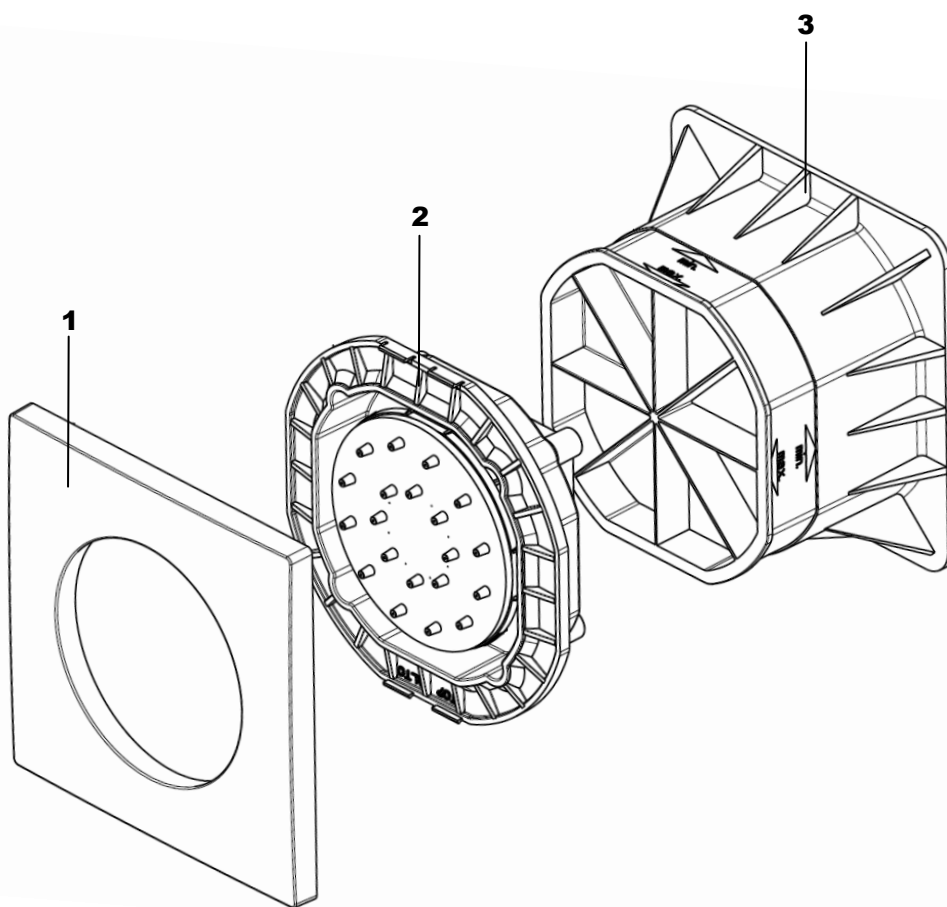

LIVING SPA
Unterputz-Seitenbrause eckig
Edelstahl gebürstet
11.674500.2.09

herzbach

LIVING SPA**Unterputz-Seitenbrause eckig**

Edelstahl gebürstet

11.674500.2.09**Ersatzteilliste**

Pos.	Beschreibung	Art.-Nr.	Preisgruppe	VE
1	Zierring	80.034012.1.09	10	1
2	Brauseeinsatz	80.055035.1.09	9	1
3	Einbaukörper	80.112005.1.09	8	1