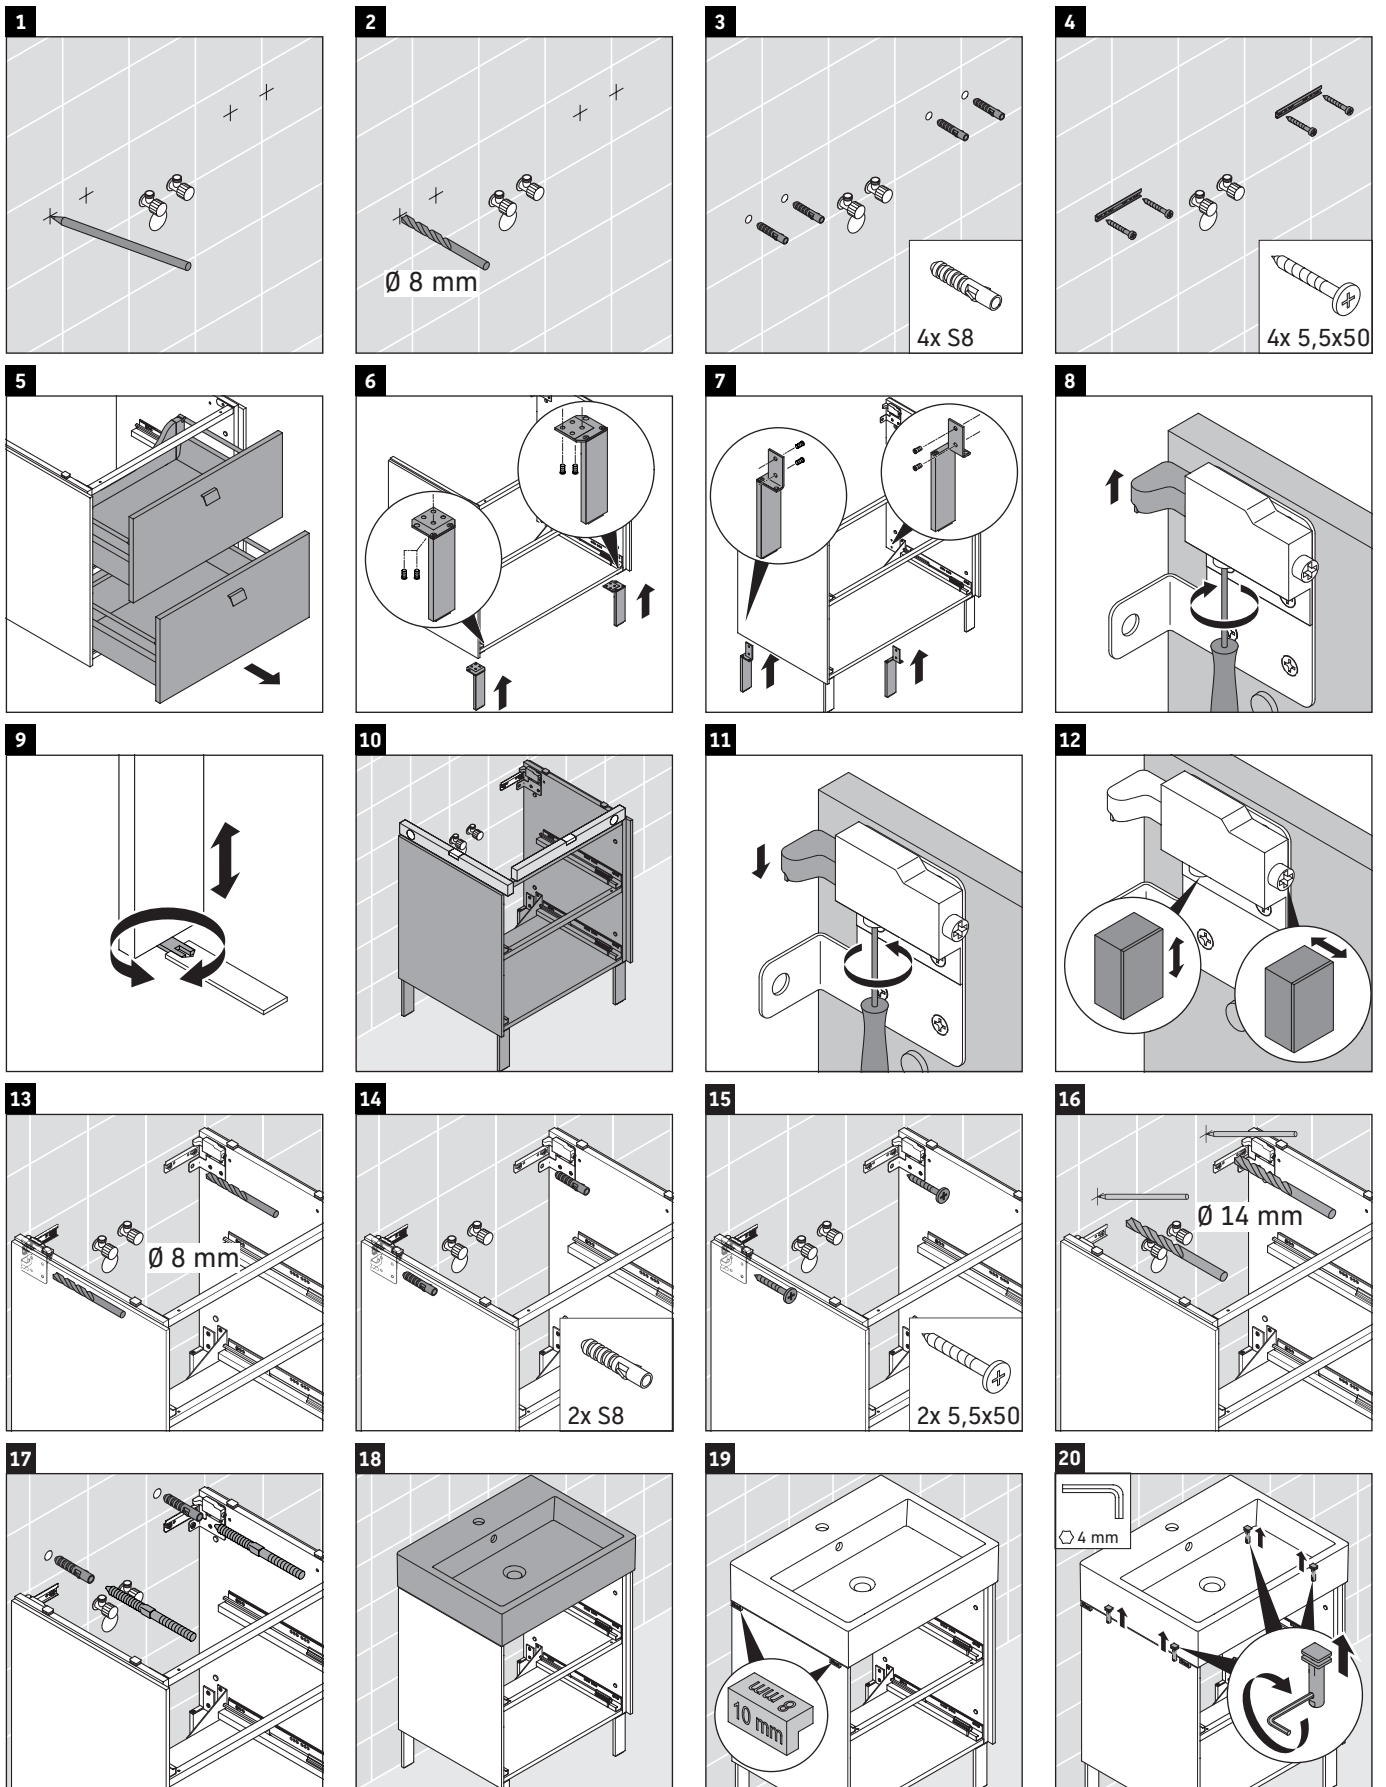

Best.-Nr. BR4434/18.06.2