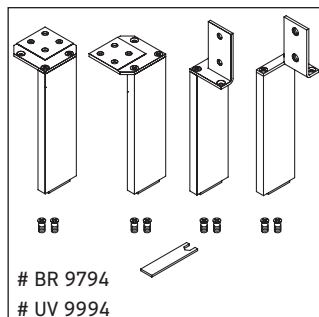

Brioso

BR 4434

Montageanleitung

Vero Air # 235070

Verwendungshinweise

Die Badmöbelserie entspricht den gültigen Normen und Richtlinien zum Zeitpunkt der Auslieferung und ist für den Einsatz in Bädern konzipiert. Eine direkte Benetzung mit Wasser z. B. beim Duschen ist zu vermeiden.