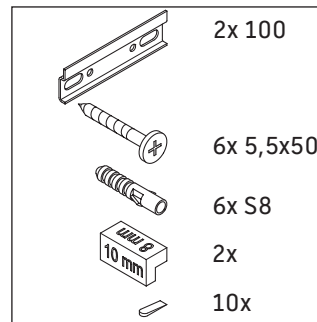

Brioso

BR 4434

Montageanleitung

Vero Air # 235070

Verwendungshinweise

Die Badmöbelserie entspricht den gültigen Normen und Richtlinien zum Zeitpunkt der Auslieferung und ist für den Einsatz in Bädern konzipiert. Eine direkte Benetzung mit Wasser z. B. beim Duschen ist zu vermeiden.