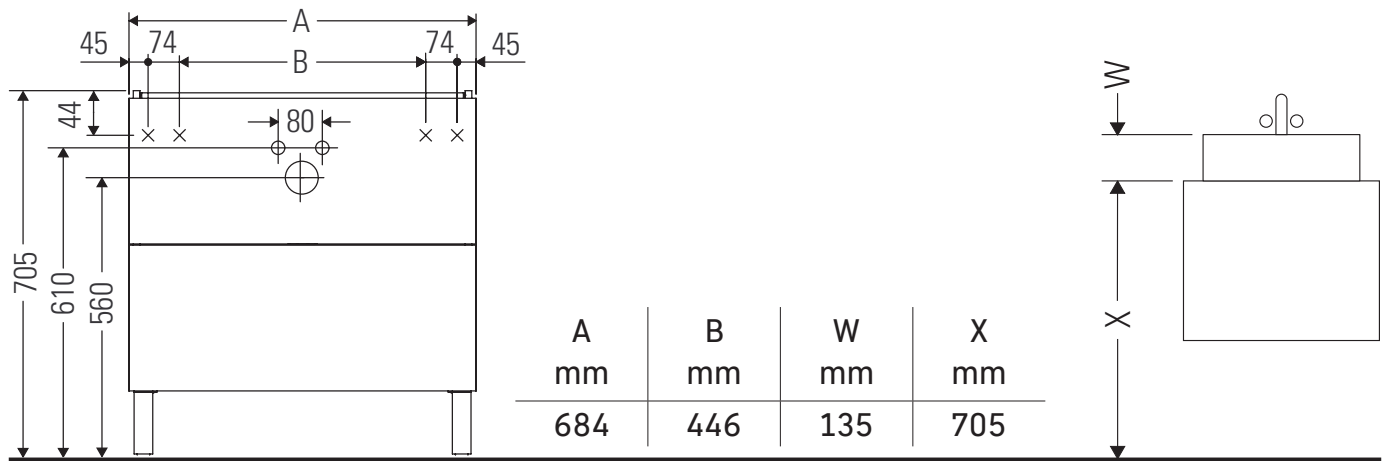

Brioso

BR 4434

Montageanleitung

Vero Air # 235070

Verwendungshinweise

Die Badmöbelserie entspricht den gültigen Normen und Richtlinien zum Zeitpunkt der Auslieferung und ist für den Einsatz in Bädern konzipiert. Eine direkte Benetzung mit Wasser z. B. beim Duschen ist zu vermeiden.