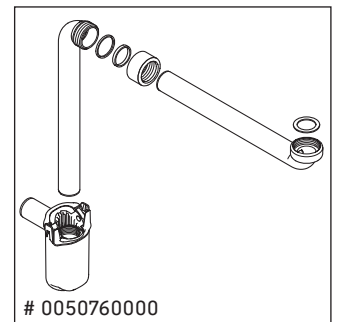

Brioso

BR 4434

Montageanleitung

Vero Air # 235070

Verwendungshinweise

Die Badmöbelserie entspricht den gültigen Normen und Richtlinien zum Zeitpunkt der Auslieferung und ist für den Einsatz in Bädern konzipiert. Eine direkte Benetzung mit Wasser z. B. beim Duschen ist zu vermeiden.