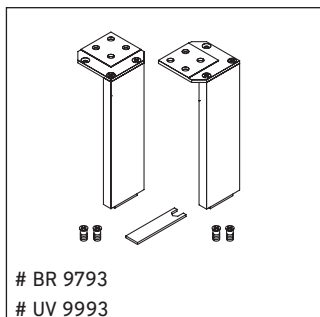

Brioso

BR 4434

Montageanleitung

Vero Air # 235070

Verwendungshinweise

Die Badmöbelserie entspricht den gültigen Normen und Richtlinien zum Zeitpunkt der Auslieferung und ist für den Einsatz in Bädern konzipiert. Eine direkte Benetzung mit Wasser z. B. beim Duschen ist zu vermeiden.