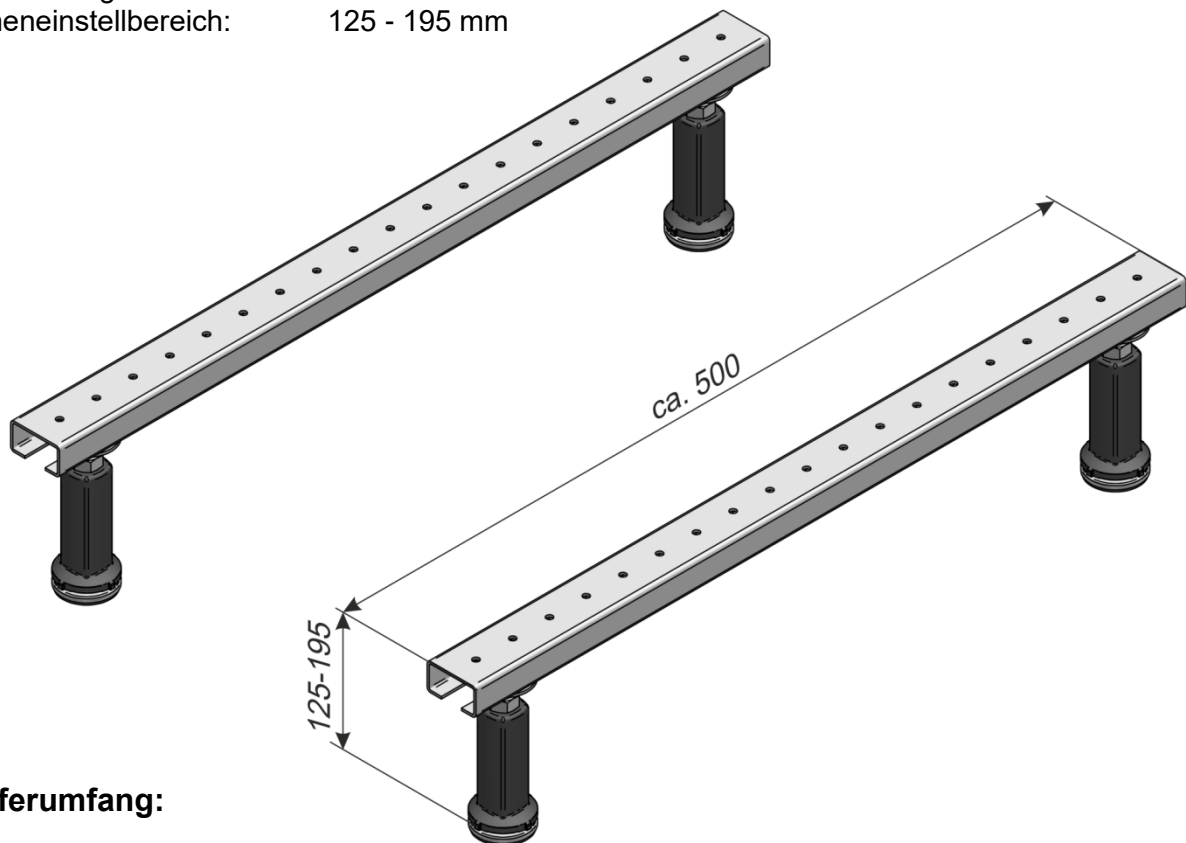

### FORtech – Badewannenfuß WF Basic

für Rechteck-, Oval- und 6-Eck-Acrylbadewannen

für Wannengrößen: bis 1800 x 800 mm  
Höheneinstellbereich: 125 - 195 mm

#### Lieferumfang:

- 2 x verzinkte Stahlprofile L = 500 mm
- 4 x Stellfüße mit Klemmbefestigung und Dreh- & Pendellager und Schallschutz
- Befestigungsmaterial
- ausführliche Montageanweisung

#### Merkmale:

- 2 verzinkte Stahlprofile zum Verschrauben unter dem Wannenboden
- 4 höhenverstell- u. verschiebbare Stellfüße, mit Klemmbefestigung, zur sofortigen Montage an die Stahlprofile, vormontiert
- Die Dreh- & Pendellager an den Stellfüßen garantieren eine vollflächige Auflage d. Stellfüße auch bei Bodenunebenheiten und Ablaufgefälle der Wanne