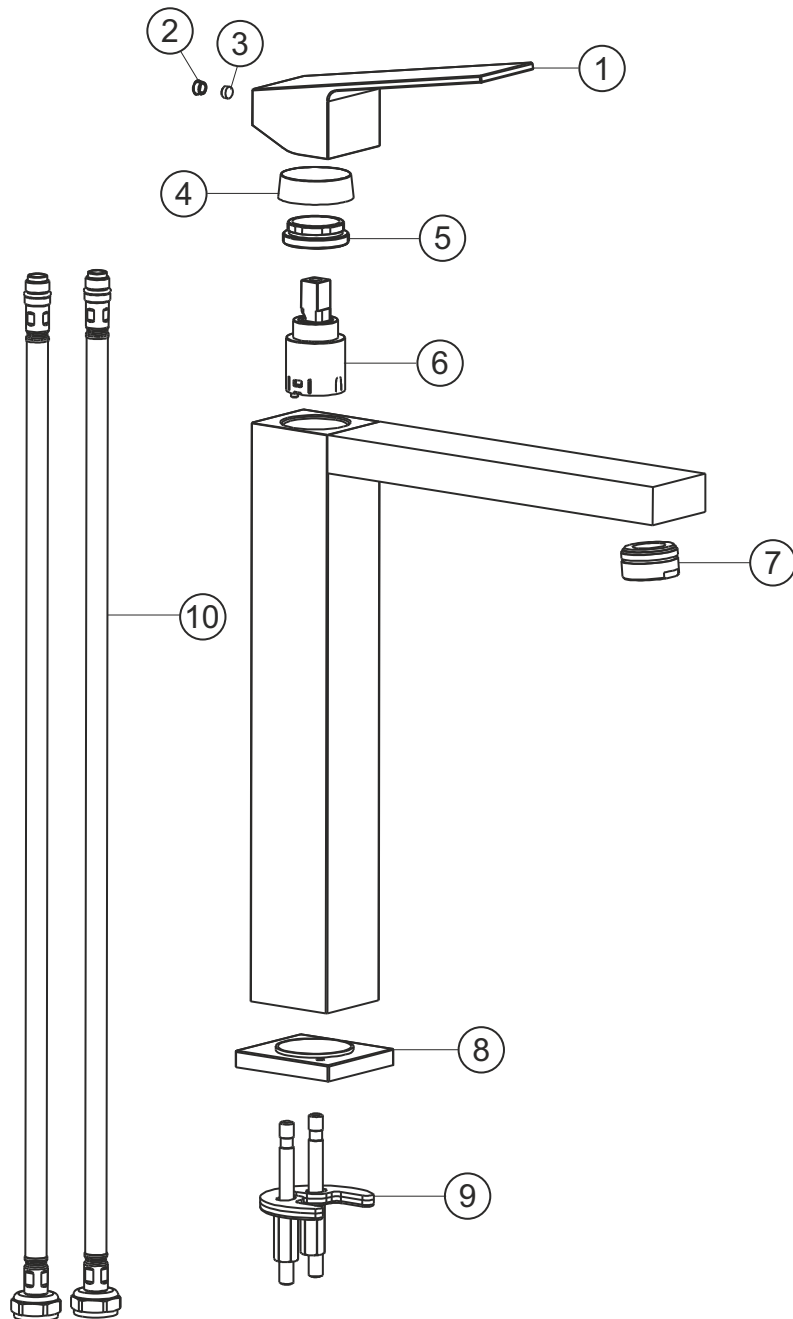

# NEO-CASTELL

Waschtisch-Einlochbatterie

chrom

12.203200.2.01

**herzbach**

# NEO-CASTELL

Waschtisch-Einlochbatterie

chrom

12.203200.2.01

## Ersatzteilliste

| Pos. | Beschreibung                | Art.-Nr.       | Preisgruppe | VE |
|------|-----------------------------|----------------|-------------|----|
| 1    | Griffhebel                  | 80.532226.1.01 | 9           | 1  |
| 2    | Griffstopfen                | 80.138100.1.01 | 2           | 1  |
| 3    | Inbusschraube               | 80.501025.1.09 | 1           | 1  |
| 4    | Glockenkappe                | 80.518130.1.01 | 5           | 1  |
| 5    | Konerring                   | 80.518129.1.09 | 2           | 1  |
| 6    | Kartusche                   | 80.650448.1.09 | 7           | 1  |
| 7    | Perlator                    | 80.056200.1.01 | 5           | 1  |
| 8    | Zierring                    | 80.519150.1.01 | 7           | 1  |
| 9    | Befestigungssatz            | 80.607594.1.09 | 3           | 1  |
| 10   | Flexibler Anschlussschlauch | 80.038800.2.09 | 5           | 1  |