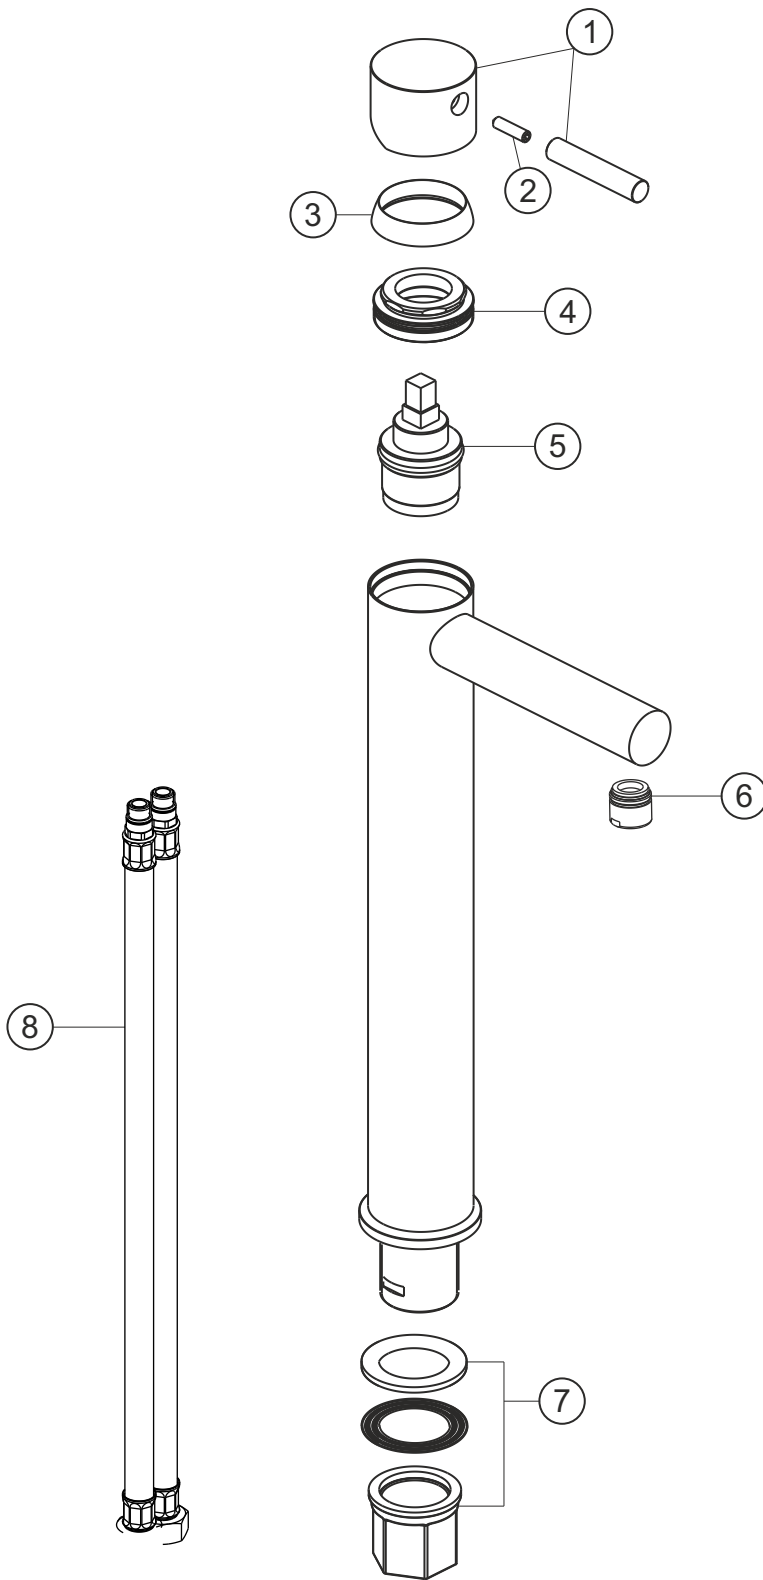

# DESIGN iX PVD

Waschtisch-Einlochbatterie

Edelstahl Copper Steel

21.133200.2.39

## DESIGN iX PVD

Waschtisch-Einlochbatterie

Edelstahl Copper Steel

21.133200.2.39

### Ersatzteilliste

Pos.	Beschreibung	Art.-Nr.	Preisgruppe	VE
1	Griffhebel	80.433205.2.39	13	1
2	Madenschraube M5x20	80.131031.1.09	1	1
3	Glockenkappe	80.101000.2.39	8	1
4	Konerring	80.517059.1.09	4	1
5	Kartusche	80.102619.2.09	7	1
6	Perlator	80.101422.2.39	8	1
7	Befestigung	80.016008.2.09	4	1
8	Flexibler Anschlussschlauch	80.101702.1.09	6	1