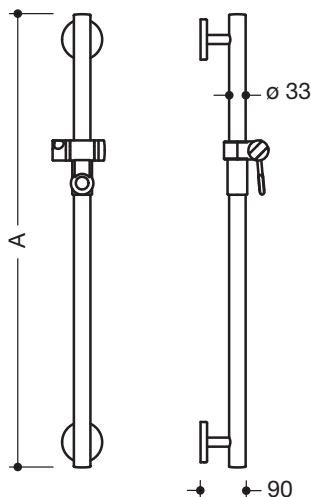

Abbildung ähnlich

### Brausehalterstange, Sonderlänge 950.33.1S99

- senkrechte Stange mit zur Wand ausgeführten Stützen und Rosetten mit Brausehalter
- Brausehalterstange aus hochwertigem Polyamid
- senkrechte Stange und Griffbereich des Brausehalters nach HEWI Farbtabelle
- Brausehalter, Stützen und Rosetten in der HEWI Farbe 99 (Reinweiß)
- mit durchgehendem, korrosionsgeschütztem Stahlkern
- Außenmaß auf Maß gefertigt von 600 mm bis 1250 mm
- Stangendurchmesser 33 mm, 90 mm tief
- Wandanbindung mit gerade zur Wand ausgeführten filigranen Stützen (Durchmesser 18 mm) und flachen Rosetten
- Rosettendurchmesser 80 mm, Kappenhöhe 13 mm
- Brausehalter kann stufenlos geneigt und nach Ziehen oder Drücken eines großflächigen Hebels in der Höhe verstellt werden
- konische Aufnahme am Brausehalter erleichtert das Einhängen der Handbrause
- geeignet für Handbrausen verschiedener Hersteller
- einfache Montage durch einzeln montierbare Befestigungsplatten aus hochwertigem Edelstahl zum Einhängen der Brausehalterstange
- inklusive korrosionsfreiem HEWI Befestigungsmaterial

### Abmessungen in mm