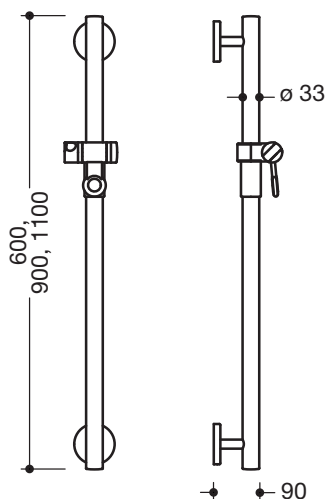

Abbildung ähnlich

Brausehalterstange 950.33.12099

- senkrechte Stange mit zur Wand ausgeführten Stützen und Rosetten mit Brausehalter
- Brausehalterstange aus hochwertigem Polyamid
- senkrechte Stange und Griffbereich des Brausehalters nach HEWI Farbtabelle
- Brausehalter, Stützen und Rosetten in der HEWI Farbe 99 (Reinweiß)
- mit durchgehendem, korrosionsgeschütztem Stahlkern
- Außenmaß 1100 mm
- Stangendurchmesser 33 mm, 90 mm tief
- Wandanbindung mit gerade zur Wand ausgeführten filigranen Stützen (Durchmesser 18 mm) und flachen Rosetten
- Rosettendurchmesser 80 mm, Kappenhöhe 13 mm
- Brausehalter kann stufenlos geneigt und nach Ziehen oder Drücken eines großflächigen Hebels in der Höhe verstellt werden
- konische Aufnahme am Brausehalter erleichtert das Einhängen der Handbrause
- geeignet für Handbrausen verschiedener Hersteller
- einfache Montage durch einzeln montierbare Befestigungsplatten aus hochwertigem Edelstahl zum Einhängen der Brausehalterstange
- inklusive korrosionsfreiem HEWI Befestigungsmaterial

Abmessungen in mm

Farben

99	97	95	92	90	86	84	18	24	36	33	74	72	55	50
----	----	----	----	----	----	----	----	----	----	----	----	----	----	----

Basisfarbe Stange

Alternative Farben

98	99	97	95	92	90	86	84	18	24	36	33	74	72	55	50
----	----	----	----	----	----	----	----	----	----	----	----	----	----	----	----