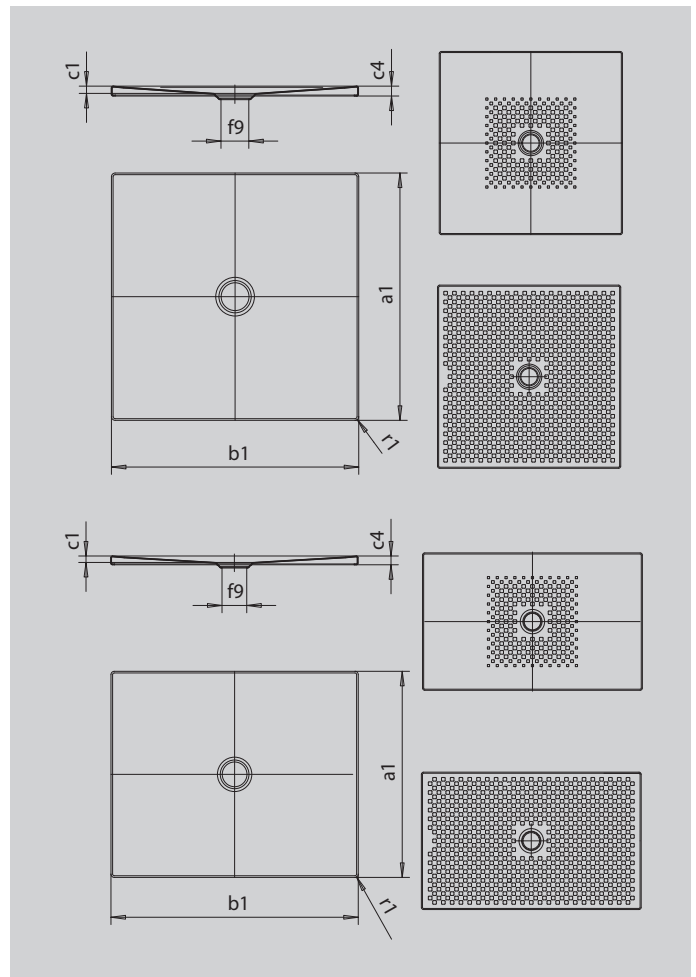

# SCONA

- harmonisches Design mit zentriertem Ablauf
- absolut bodeneben einbaubar
- aus KALDEWEI Stahl-Emaile
- Ablaufdeckel nahezu bündig in die Duschlfläche integriert (nur in Kombination mit den Ablaufgamituren KA 90)

Abbildung ähnlich

SECURE<sup>+</sup>

Modell		963
Äußere Länge	$a_1$	900 mm
Äußere Breite	$b_1$	1100 mm
Tiefe Innen	$c_1$	23 mm
Randhöhe	$c_4$	32 mm
Höhe mit Wannenträger extraflach	$c_{16}$	49 mm
Durchmesser Ablaufloch	$f_9$	Ø 90 mm
Äußerer Radius	$r_1$	12 mm
Nettogewicht		25 kg
Antislip		492 x 492 mm
Vollantislip		836 x 1028 mm
SECURE PLUS		Vollflächig