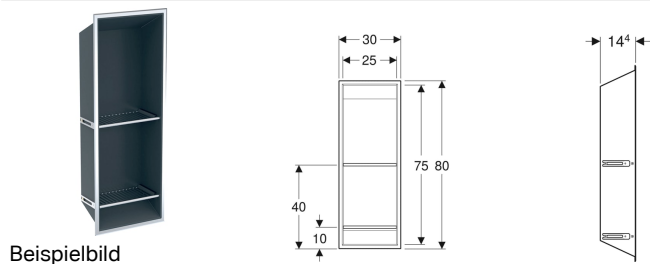

Geberit Nischenablagebox mit Einlegeböden

Verwendungszwecke

- Für häusliche Bäder
- Zum Einbau in Geberit Montageelemente für Nischenablagebox mit Einlegeböden

Eigenschaften

- Passend zu Geberit ONE
- Reinigung einfach
- Für Fliesenaufbauten an Wand von 4–30 mm geeignet
- Pulverbeschichtet

Lieferumfang

- 2 Einlegeböden

Zusätzlich zu bestellen

- Geberit Duofix Element für Nischenablagebox mit Einlegeböden
- Geberit GIS Element für Nischenablagebox mit Einlegeböden

Art.-Nr.	Farbe / Oberfläche	VE1
154.291.00.1	Gehäuse: umbragrau / pulverbeschichtet	1 St.

Zubehör

- Geberit Schiebetür verspiegelt, nach rechts öffnend
- Geberit Schiebetür verspiegelt, nach links öffnend
- Geberit Glaswischer

- Zum Einbau in Geberit Duofix Elemente (Art.-Nr. 111.590.00.1) und Geberit GIS Elemente (Art.-Nr. 461.790.00.1) für Nischenablagebox