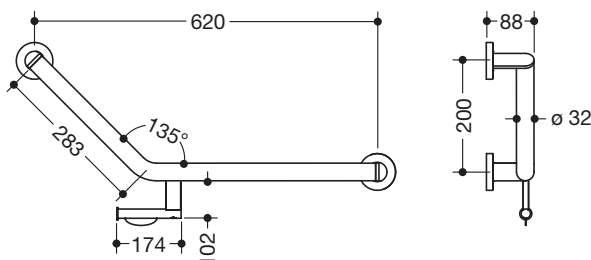

## Winkelgriff 900.22.302XA

- in einem flachen Winkel verbundene Stangen mit Befestigungsrosetten
- mit WC-Papierrollenhalter
- Ausführung rechts
- Achsmaße 620 mm und 283 mm, Winkel 135°, 88 mm tief
- Stangendurchmesser 32 mm, Rohrstärke 2 mm, Rosettendurchmesser 70 mm
- aus hochwertigem Edelstahl, matt geschliffen
- inklusive korrosionsfreiem und geprüfem HEWI Befestigungsmaterial zur Wandmontage sowie Dichtband zur Abdichtung der Bohrpunkte

### Abmessungen in mm

Oberfläche

XA

Alternative Oberflächen

Chr

DX

DC

AY