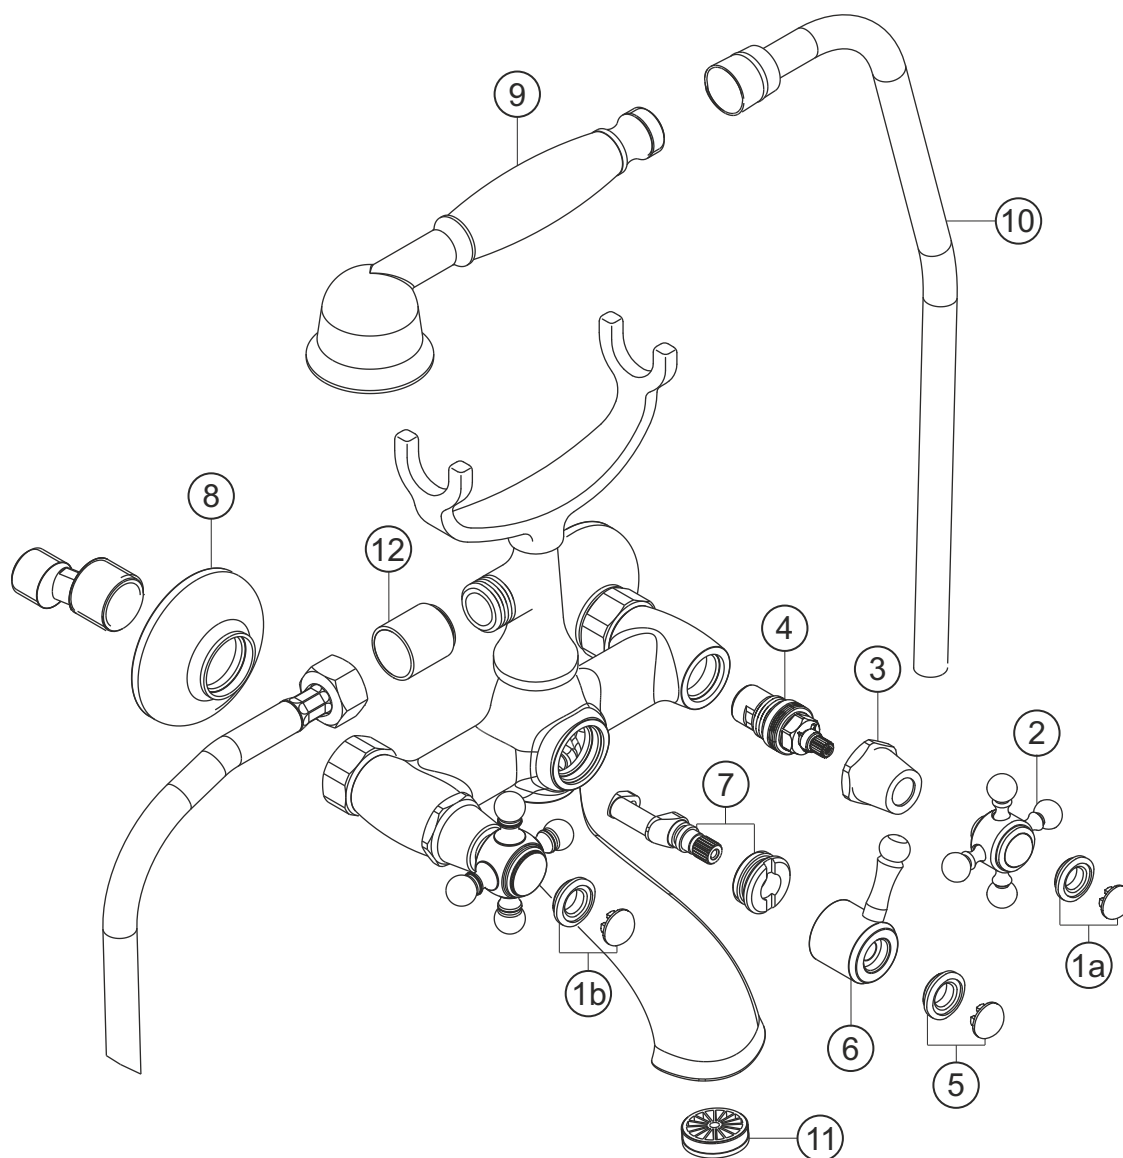

ANAIS

Wannenfüll- und Brausebatterie Aufputz

chrom

32.400000.1.01

herzbach

ANAIS

Wannenfüll- und Brausebatterie Aufputz

chrom

32.400000.1.01

Ersatzteilliste

Pos.	Beschreibung	Art.-Nr.	Preisgruppe	VE
1a	Plakette mit Mutter froid	80.135700.2.01	3	1
1b	Plakette mit Mutter chaud	80.135700.1.01	3	1
2	Griff komplett	80.126300.1.01	7	1
3	Schraubhülse	80.130800.1.01	5	1
4	Innenoberteil	80.150300.1.09	6	1
5	Plakette mit Mutter Umsteller	80.135700.3.01	3	1
6	Griff Umsteller	80.400000.1.01	7	1
7	Umsteller **	80.400999.1.09	6	1
8	S-Anschluss mit Rosette	80.110300.1.01	5	1
9	Handbrause	11.042300.1.01	*	1
10	Brauseschlauch	11.035300.1.01	*	1
11	Strahlregler	80.055600.1.09	3	1
12	Rückflussverhinderer	80.120900.1.01	5	1

* siehe Gesamtpreisliste

** Austausch nur im Werk möglich

herzbach