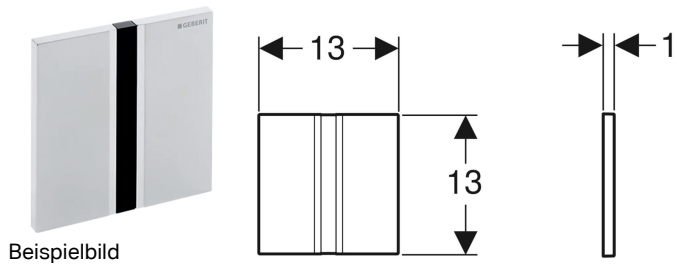

**Geberit Abdeckplatte Typ 50**

| Art.-Nr.     | Farbe / Oberfläche       | Werkstoff     | VE1   |
|--------------|--------------------------|---------------|-------|
| 241.926.GH.1 | verchromt, gebürstet     | Zinkdruckguss | 1 St. |
| 241.926.QB.1 | rotgold / gebürstet      | Zinkdruckguss |       |
| 241.926.QD.1 | schwarzchrom / gebürstet | Zinkdruckguss |       |
| 241.926.QF.1 | messing / gebürstet      | Zinkdruckguss |       |