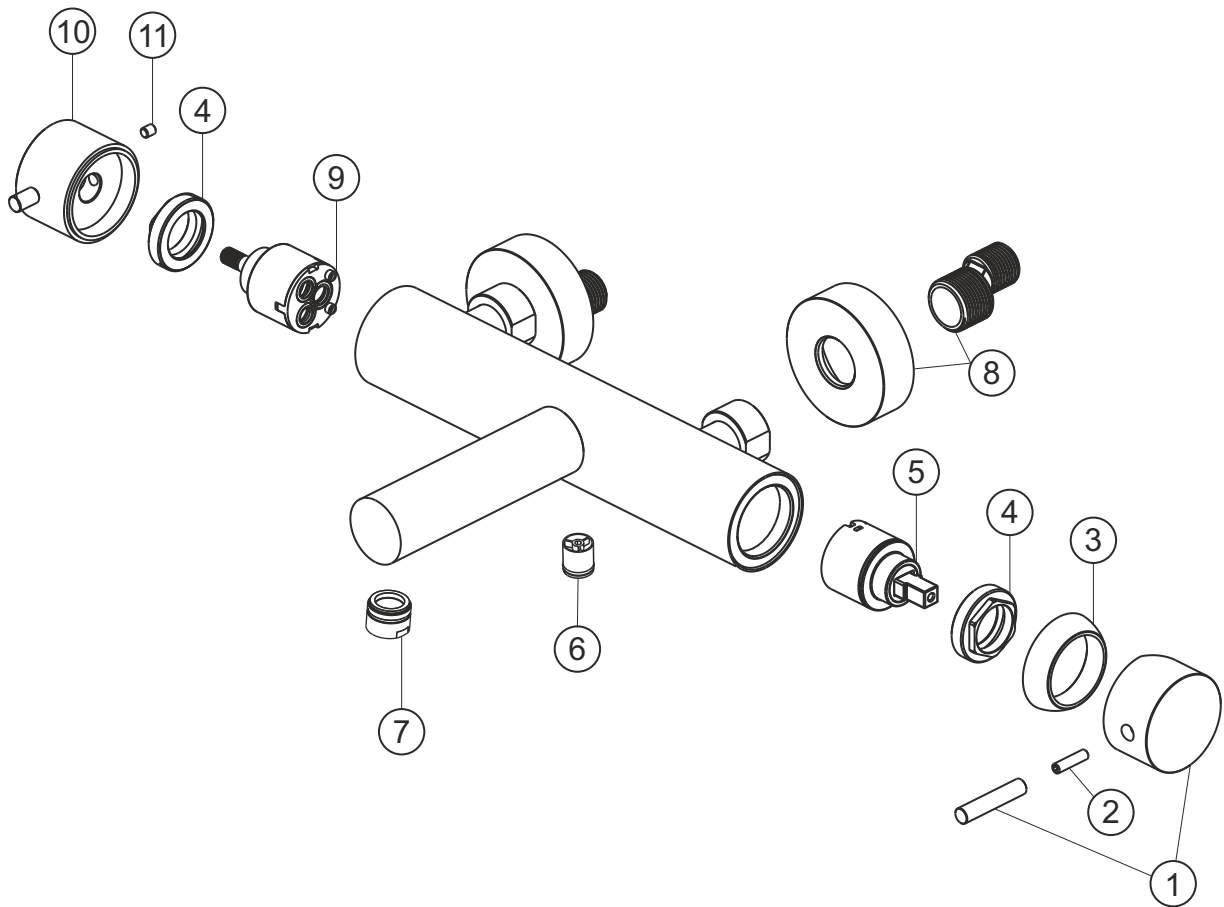

DESIGN iX

Wannenfüll- und Brausebatterie Aufputz

Edelstahl gebürstet

17.132150.1.09

herzbach

DESIGN iX

Wannenfüll- und Brausebatterie Aufputz

Edelstahl gebürstet

17.132150.1.09

Ersatzteilliste

Pos.	Beschreibung	Art.-Nr.	Preisgruppe	VE
1	Griff	80.433205.4.09	11	1
2	Inbusschraube M5x20	80.131031.1.09	1	1
3	Glockenkappe	80.101000.2.09	7	1
4	Konerring	80.510029.2.09	4	1
5	Kartusche	80.103109.2.09	7	1
6	Rückflussverhinderer	80.120999.2.09	4	1
7	Perlator	80.101405.2.09	7	1
8	S-Anschluss mit Rosette	80.111300.1.09	10	1
9	Umstellkartusche	80.069100.1.09	8	1
10	Umstellgriff	80.111820.1.09	12	1
11	Inbusschraube M5x6	80.138133.1.09	1	1