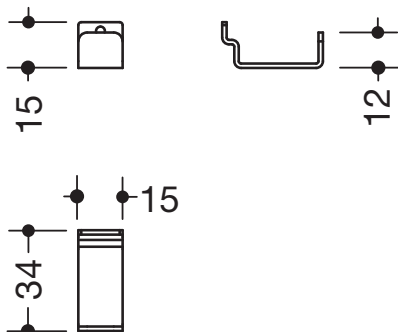

### Haken 950.13.0013

- adaptive Zusatzfunktion für die Wandprofile 950.13.001.. und das Waschtischmodell 950.13.20..
- Haken kann einfach in das Profil ein- und ausgehängt werden
- zusätzliche Aufhängemöglichkeit an der Wand oder direkt am Waschtisch
- 15 mm breit
- aus hochwertigem Edelstahl
- pulverbeschichtet in den HEWI Farben DX (Weiß tiefmatt), DC (Schwarz tiefmatt), AY (Hellgrau Perlglimmer tiefmatt) und SC (Dunkelgrau Perlglimmer tiefmatt)
- belastbar bis 2 kg

### Abmessungen in mm