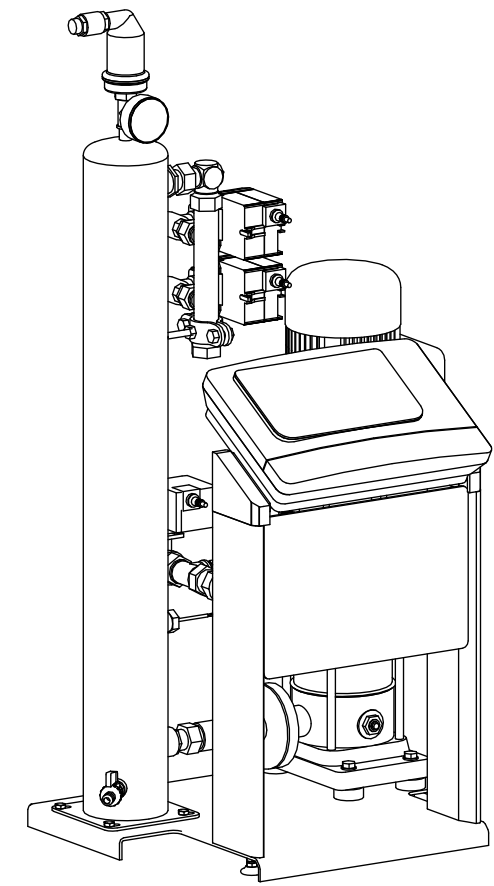

Side view

Front view

Isometric view

Top view

Unterliegt nicht dem Änderungsdienst/ Not subject to change management		Maßstab/ Scale: 1:10	Format/ Size: A3
Revision 21.02.2020	Reflex Servitec 75 Basic 90C – 8831300		