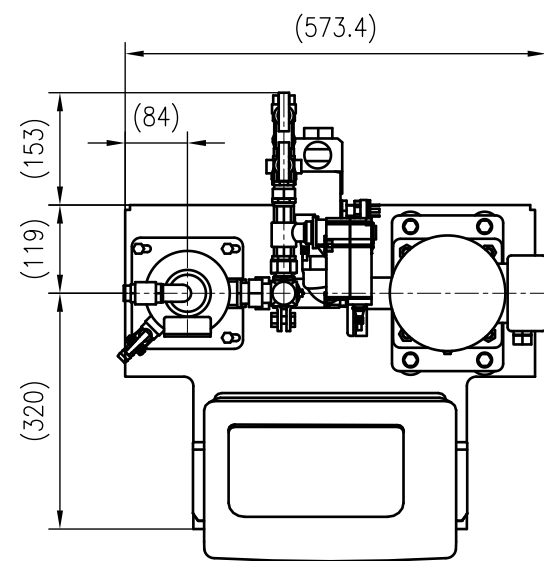

Side view

Front view

Isometric view

Top view

Unterliegt nicht dem Änderungsdienst/ Not subject to change management		Maßstab/ Scale: 1:10	Format/ Size: A3
Revision 21.02.2020	Reflex Servitec 75 Basic 90C – 8831300		

1

2

3

4

5

6

7

A3