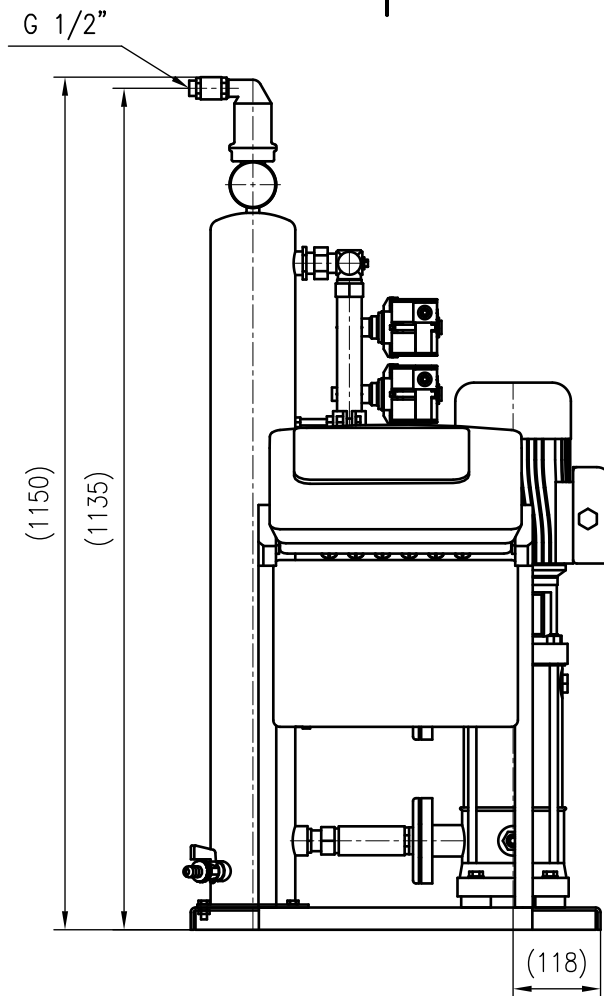

Side view

Front view

Isometric view

Top view

Unterliegt nicht dem Änderungsdienst/ Not subject to change management		Maßstab/ Scale: 1:10	Format/ Size: A3
Revision 21.02.2020	Reflex Servitec 75 Basic 90C – 8831300		

1

2

3

4

5

6

7

A3