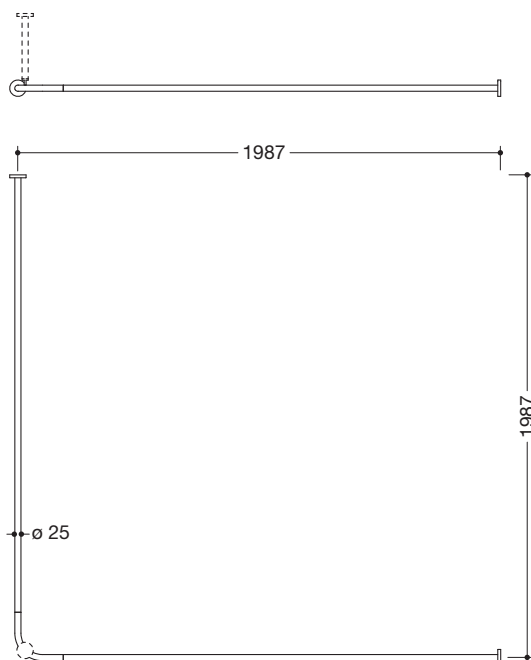

Abbildung ähnlich

Vorhangstange 900.34.10540

- waagrecht angeordnete, im rechten Winkel verbundene Stangen mit Vorhangringen
- aus hochwertigem Edelstahl, verchromt
- für Duschwanne 2000 x 2000 mm
- Achsmaß 1987 x 1987 mm
- mit 36 Vorhangringen aus weißem POM
- empfohlene Vorhangbreite 2 x 2500 mm
- Stangendurchmesser 25 mm, Rosettendurchmesser 70 mm
- kann an den Enden bauseits bis auf 300 mm gekürzt werden
- Befestigung mit Rosetten an Wand und Decke, Deckenabhängung erforderlich
- inklusive korrosionsfreiem und geprüfem HEWI Befestigungsmaterial sowie Dichtband zur Abdichtung der Bohrpunkte

Abmessungen in mm

Oberfläche

Chr

Alternative Oberflächen

DX

DC

AY

SC