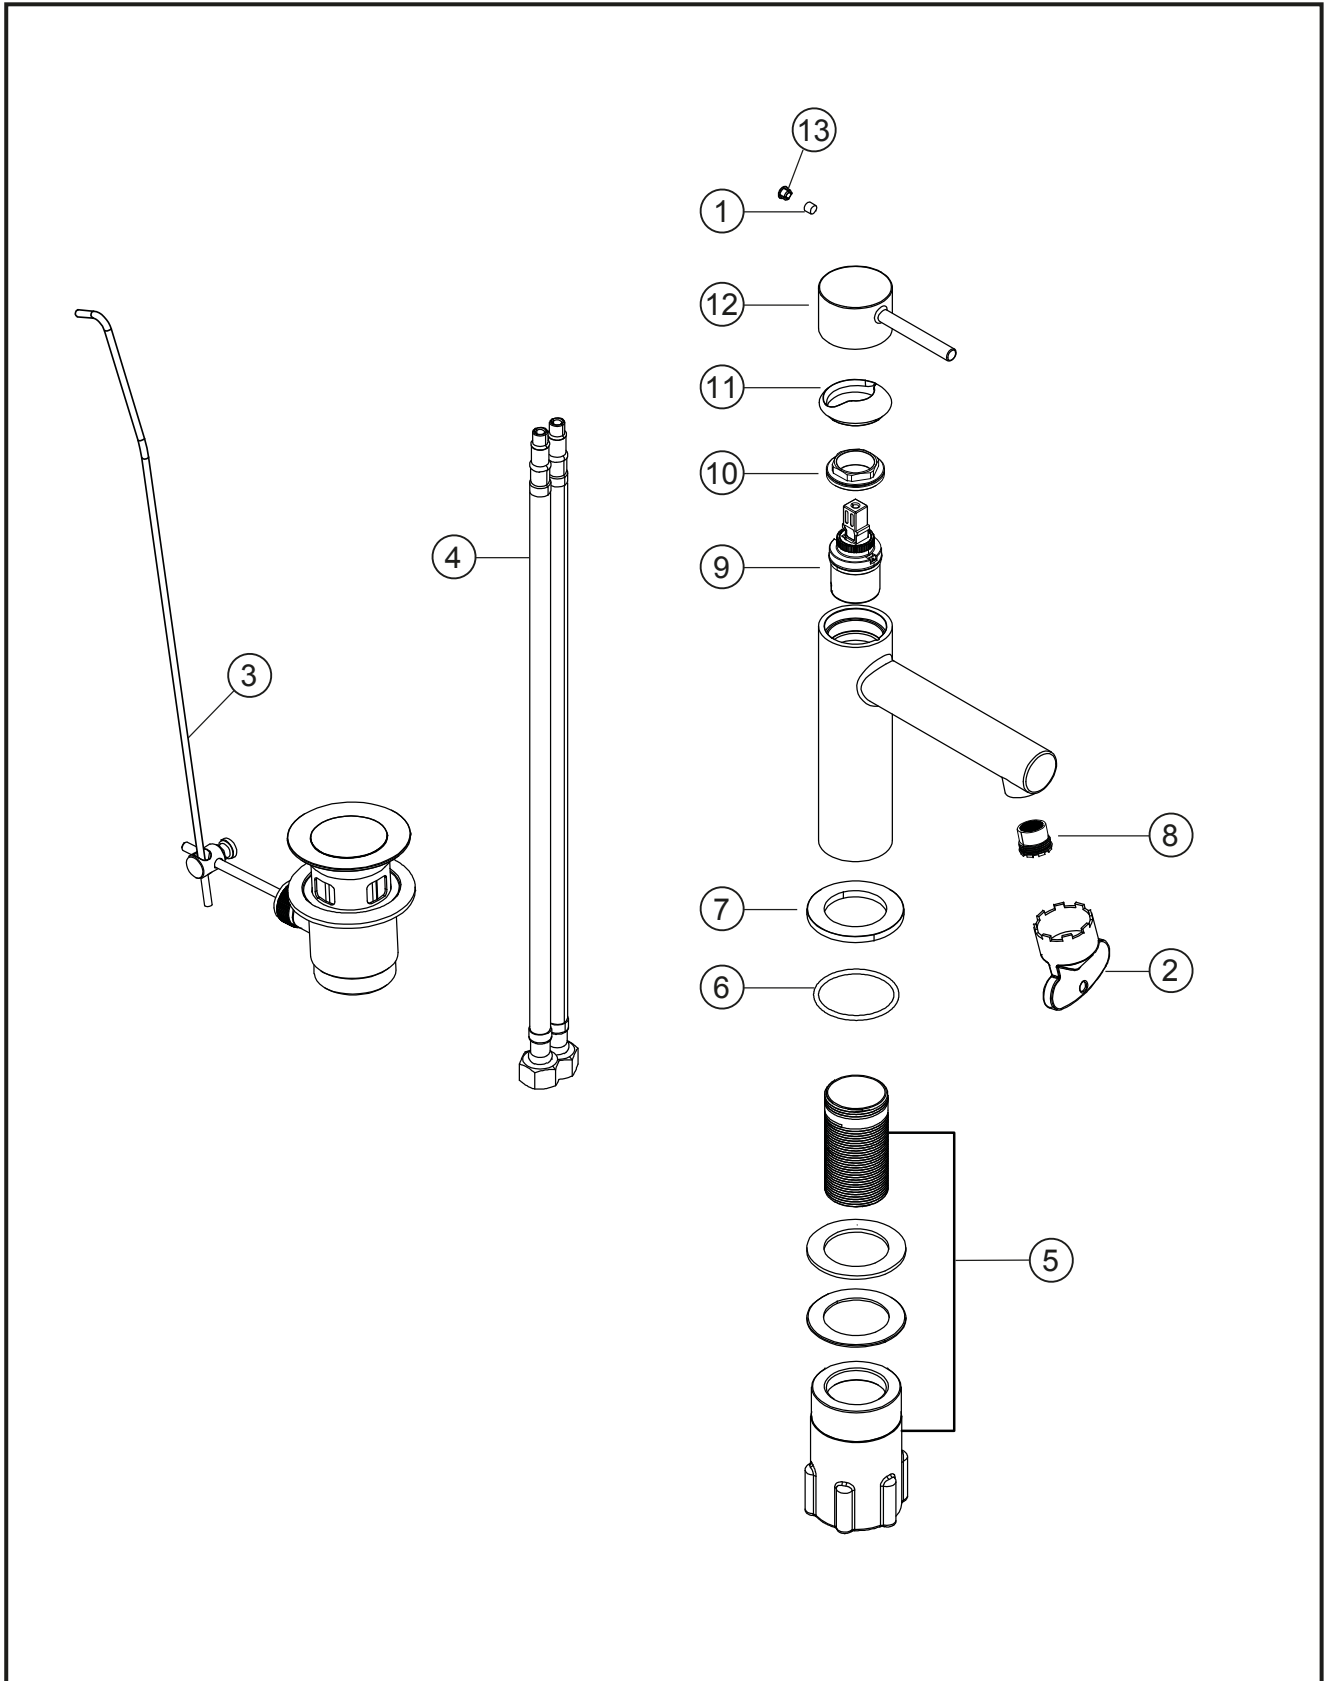

SIRO

Waschtisch-Einlochbatterie S-Size

chrom

30.120311.1.01

SIRO

Waschtisch-Einlochbatterie S-Size

chrom

30.120311.1.01

Ersatzteilliste

Pos.	Beschreibung	Art.-Nr.	Preisgruppe	VE
1	Inbusschraube für Hebel M5x4 (flach)	80.361386.1.09	1	1
2	Perlatorschlüssel für Eco M24x1	80.305840.1.09	2	1
3	Ablaufgarnitur mit Zugstange	80.033000.1.01	7	1
4	Flexschlauch 10x1x500x3/8	80.308450.1.09	5	1
5	Befestigungssatz	80.480140.1.09	4	1
6	O-Ring für Zierring (38x2,5)	80.362139.1.09	2	1
7	Zierring ohne Dichtung	80.302763.1.01	6	1
8	Perlator Cache Eco M24x1	80.305590.1.09	4	1
9	Keramik-Kartusche 27 mm	80.361954.1.09	7	1
10	Konerring für Kartusche	80.305002.1.09	3	1
11	Glockenkappe für Kartusche	80.307900.1.01	4	1
12	Hebel ohne Inbus/Abdeckung	80.304526.1.01	8	1
13	Plakette für Hebel	80.361380.1.01	2	1