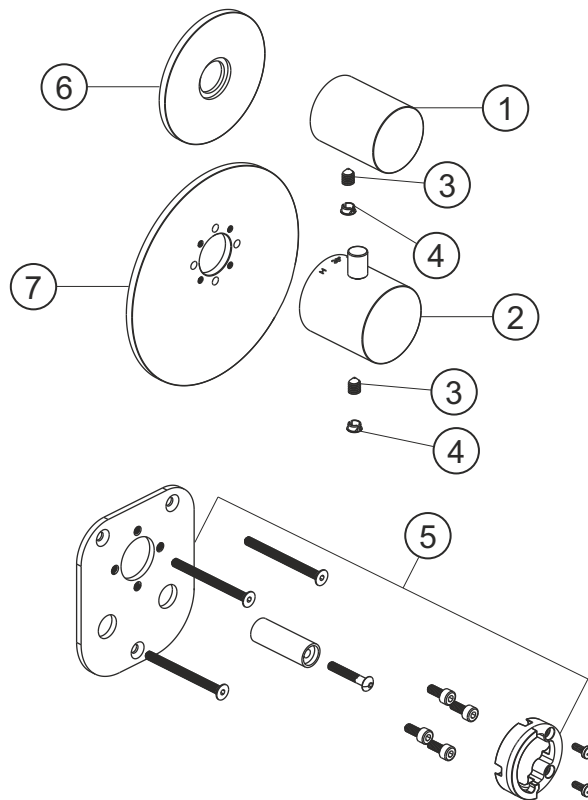

DEEP BLACK

Universal-Thermostatmodul XL1 / 1+

Farbset schwarz matt

23.521010.1.12

herzbach

DEEP BLACK

Universal-Thermostatmodul XL1 / 1+

Farbset schwarz matt

23.521010.1.12

Ersatzteilliste

Pos.	Beschreibung	Art.-Nr.	Preisgruppe	VE
1	Absperrgriff	80.520001.1.12	9	1
2	Thermostatgriff	80.520000.1.12	11	1
3	Inbussschraube	80.029002.1.09	1	1
4	Griffstopfen	80.138400.1.12	3	1
5	Montagesatz Thermostat	80.520008.1.09	9	1
6	Blende Ventil	80.520003.1.12	10	1
7	Blende Thermostat	80.520002.1.12	12	1