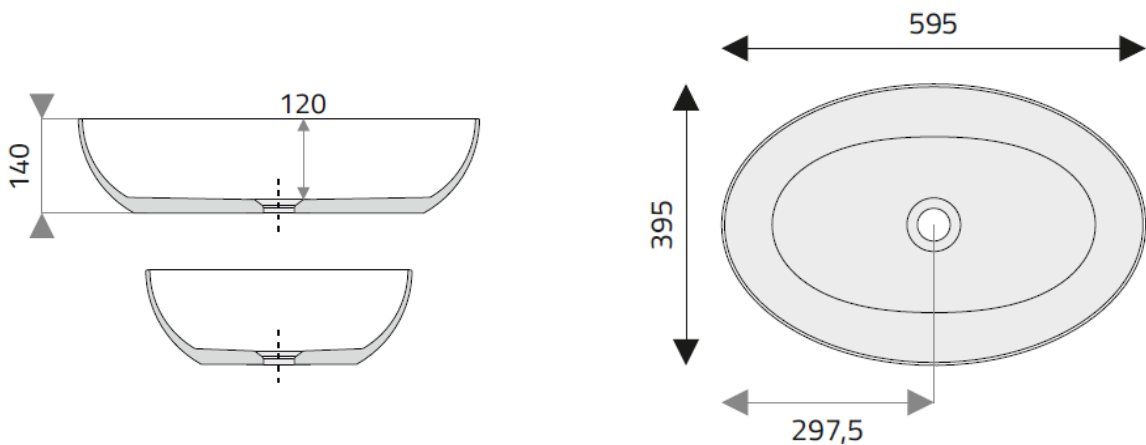

Ausschreibungstext

Waschbecken CARPE DIEM – BEN

Waschbecken aus Mineralguss

Art.-Nr.: 559WBM3801
Maße: 595 x 395 x 140mm (L x B x H)
Überlauf: ohne
Ablauf: Ø 46, EN 31 für Ablaufventil 1 ¼"

Waschbecken ist für den Hausgebrauch geeignet.

Lieferbar in den Farben: weiß – matt

BEN

Optionales Zubehör:

Permanentventil, kurz G1 ¼ x 65 x 50 mm
Permanentventil, lang G1 ¼ x 65 x 75 mm

Art.-Nr.: 583WBA38CK
Art.-Nr.: 583WBA38CLG