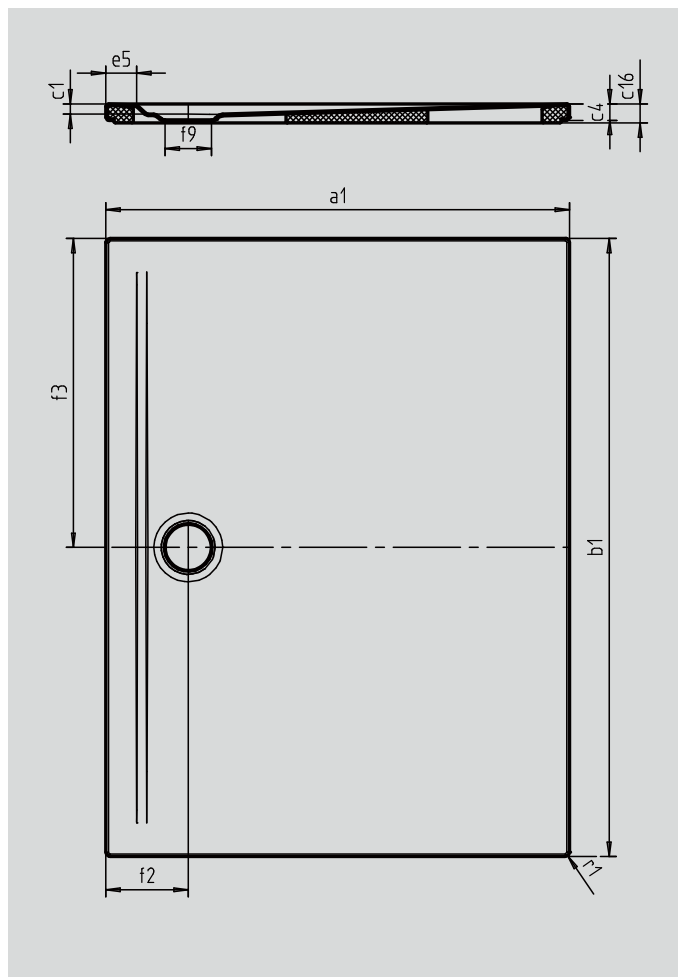

SUPERPLAN ZERO

- von drei Seiten schwellenlos begehbar
- besonders wandnaher Ablauf und gleichmäßiges Gefälle für eine durchgehend ebene Standfläche
- großzügige Gestaltung, nahtlose Übergänge für kleine und große Bäder
- klare Kanten und spitze Eckradien für minimale Fugen und eine einheitliche Optik
- geringe Aufbauhöhe für leichten, bodenebenen Einbau – auch bei Großformaten

Abbildung ähnlich

SECURE⁺

Modell		1604-5
Äußere Länge	a_1	700 mm
Äußere Breite	b_1	1700 mm
Tiefe Innen	c_1	20 mm
Randhöhe	c_4	32 mm
Höhe mit Wannenträger extraflach	c_{16}	37 mm
Randbreite	e_5	60 mm
Durchmesser Ablaufloch	f_9	Ø 90 mm
Abstand Wannrand bis Mitte Ablaufloch	$f_2; f_3$	160; 850 mm
Äußerer Radius	r_1	8 mm
Nettogewicht		31 kg
SECURE PLUS		Vollflächig