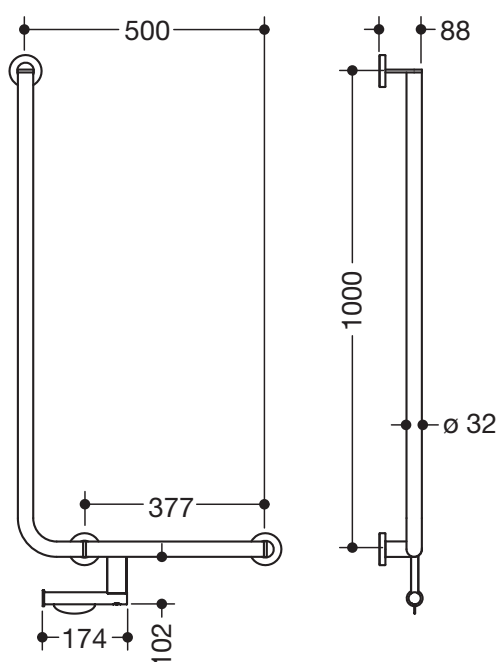

### Winkelgriff 900.22.112XA

- senkrecht und waagrecht angeordnete, im rechten Winkel verbundene Stangen mit Befestigungsrosetten
- mit WC-Papierrollenhalter
- Ausführung rechts
- waagerechte Länge 500 mm, senkrechte Länge 1000 mm, 88 mm tief
- Stangendurchmesser 32 mm, Rohrstärke 2 mm, Rosettendurchmesser 70 mm
- aus hochwertigem Edelstahl, matt geschliffen
- inklusive korrosionsfreiem und geprüfem HEWI Befestigungsmaterial zur Wandmontage sowie Dichtband zur Abdichtung der Bohrpunkte
- erfüllt die Anforderungen nach SIA500

### Abmessungen in mm