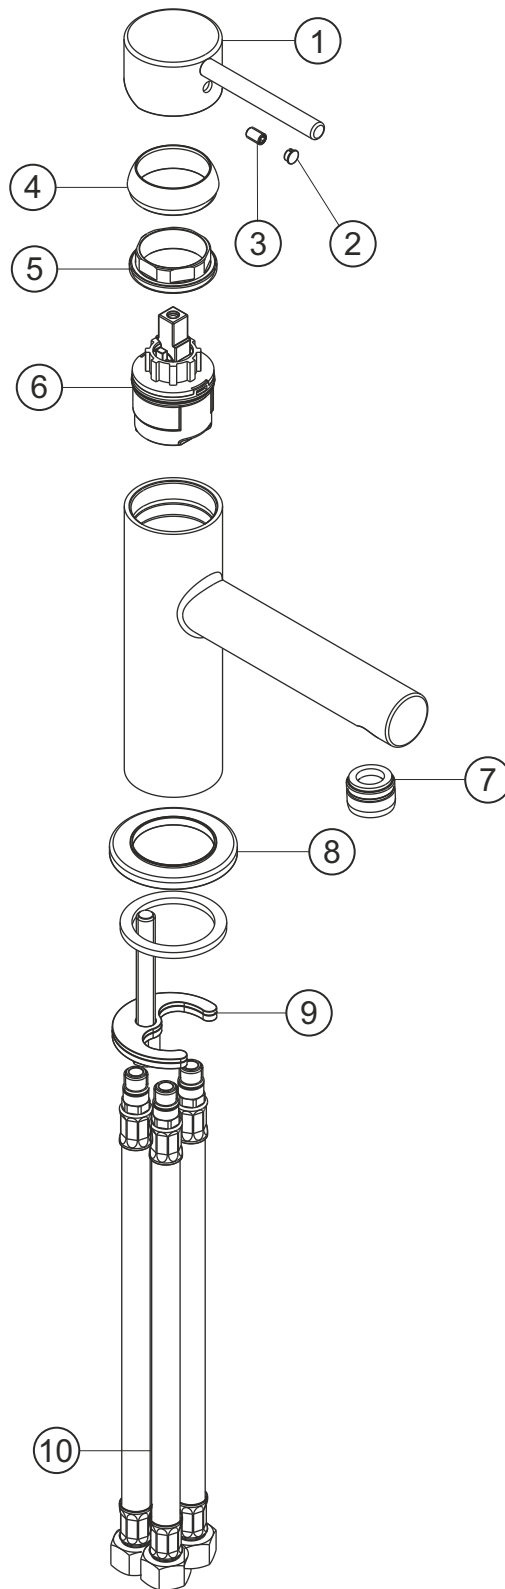

# DESIGN NEW

Waschtisch-Einlochbatterie Niederdruck

chrom

10.145320.2.01

## DESIGN NEW

Waschtisch-Einlochbatterie Niederdruck

chrom

10.145320.2.01

### Ersatzteilliste

Pos.	Beschreibung	Art.-Nr.	Preisgruppe	VE
1	Griffhebel	80.433300.2.01	8	1
2	Griffstopfen	80.138100.1.01	2	1
3	Inbussschraube	80.138122.1.09	1	1
4	Glockenkappe	80.076900.1.01	5	1
5	Konerring	80.502000.1.09	2	1
6	Kartusche	80.380800.1.09	7	1
7	Perlator	80.059100.2.01	3	1
8	Zierring	80.262700.1.01	5	1
9	Befestigung	80.589100.1.09	3	1
10	Flexibler Anschlussschlauch	80.036500.2.09	6	1