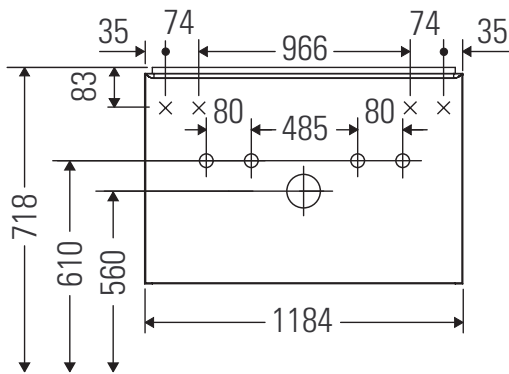

## Montageanleitung

**Vero Air # 235012**