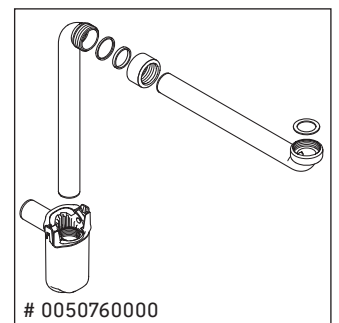

## Montageanleitung

**Vero Air # 235012**