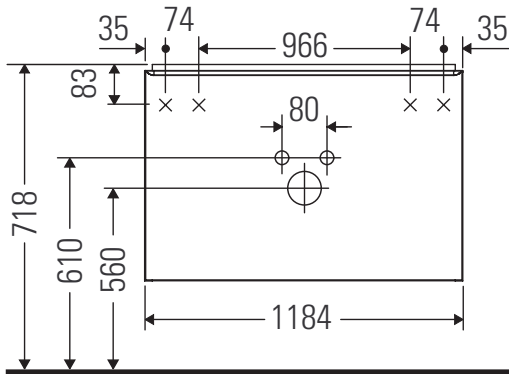

## Montageanleitung

**Vero Air # 235012**