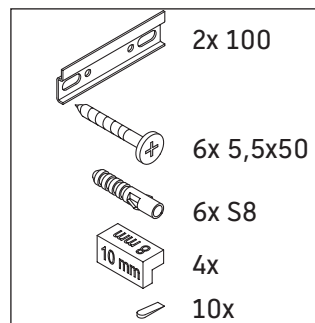

## Montageanleitung

**Vero Air # 235012**