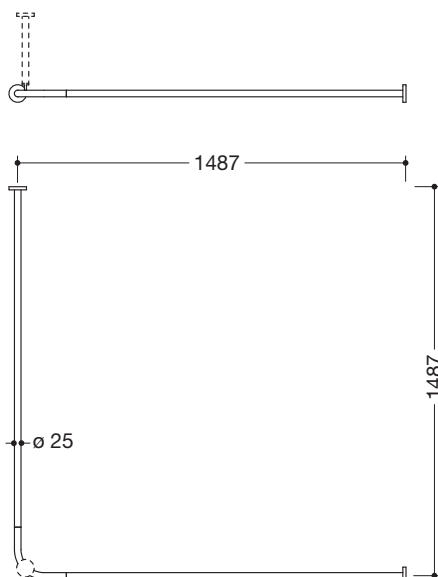

Abbildung ähnlich

### Vorhangstange 900.34.10440

- waagrecht angeordnete, im rechten Winkel verbundene Stangen mit Vorhangringen
- aus hochwertigem Edelstahl, verchromt
- für Duschwanne 1500 x 1500 mm
- Achsmaß 1487 x 1487 mm
- mit 28 Vorhangringen aus weißem POM
- empfohlene Vorhangbreite 4000 mm
- Stangendurchmesser 25 mm, Rosettendurchmesser 70 mm
- kann an den Enden bauseits bis auf 300 mm gekürzt werden
- Befestigung mit Rosetten an Wand und Decke, Deckenabhängung erforderlich
- inklusive korrosionsfreiem und geprüfem HEWI Befestigungsmaterial sowie Dichtband zur Abdichtung der Bohrpunkte

### Abmessungen in mm