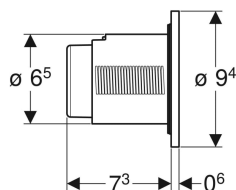

**Geberit Typ 01 Fernbetätigung pneumatisch, für 1-Mengen-Spülung, UP-Drücker**

Beispielbild

**Verwendungszwecke**

- Zur UP-Montage
- Für Delta UP-Spülkästen 12 cm
- Für Sigma UP-Spülkästen 12 cm
- Für Omega UP-Spülkästen 12 cm
- Für Kappa UP-Spülkästen 15 cm
- Für AP140 AP-Spülkästen

**Eigenschaften**

- Bauform rund
- Mit Geberit Betätigungsplatten für 1-Mengen-Spülung und Spül-Stopp-Spülung oder Geberit Abdeckplatte kombinierbar

**Technische Daten**

Betätigungskraft | < 25 N

**Lieferumfang**

- Drücker
- Heber pneumatisch
- Pneumatikschlauch Länge 2 m
- Leerrohr Länge 1,7 m
- UP-Dose mit Bauschutz
- Befestigungsmaterial

Art.-Nr.	Farbe / Oberfläche	Werkstoff	VE1	VE2	
116.040.11.1	weiß	Kunststoff	1 St.	10 St.	
116.040.21.1	hochglanz-verchromt	Kunststoff	1 St.	10 St.	
116.040.46.1	mattverchromt	Kunststoff	1 St.	10 St.	➔
116.040.JQ.1	chrom matt / easy-to-clean-beschichtet	Kunststoff	1 St.	10 St.	Neu