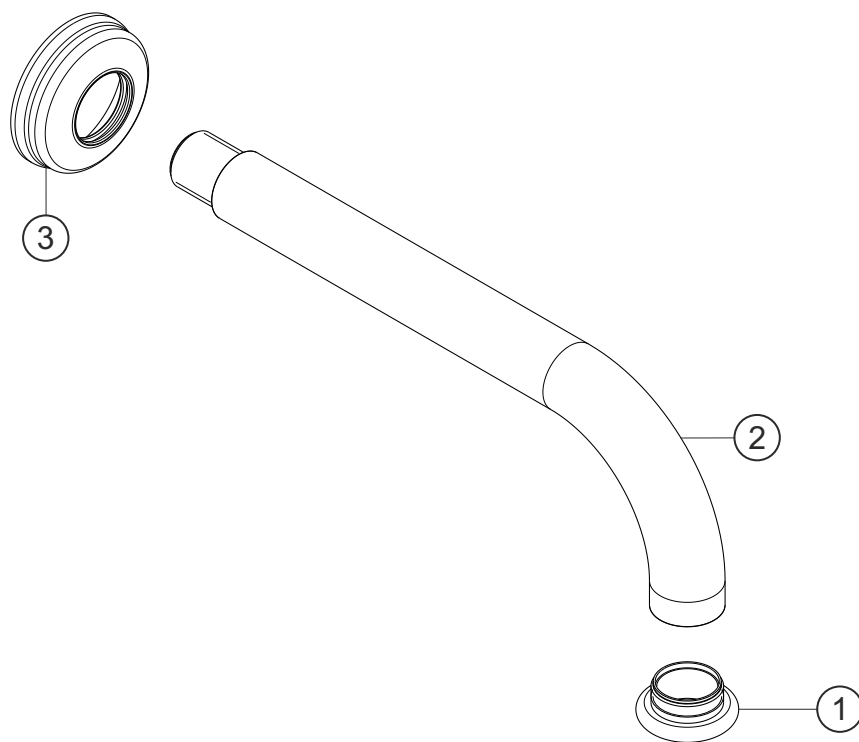

**ANAIS**

**Wandauslauf 200 mm**

chrom

**32.145200.1.01**

**herzbach**

## **ANAIS**

**Wandauslauf 200 mm**

chrom

**32.145200.1.01**

### **Ersatzteilliste**

<b>Pos.</b>	<b>Beschreibung</b>	<b>Art.-Nr.</b>	<b>Preisgruppe</b>	<b>VE</b>
1	Perlator	80.056300.1.01	6	1
2	Auslauf	32.145200.1.01	*	1
3	Rosette Auslauf	80.142100.1.01	8	1

\* siehe Gesamtpreisliste