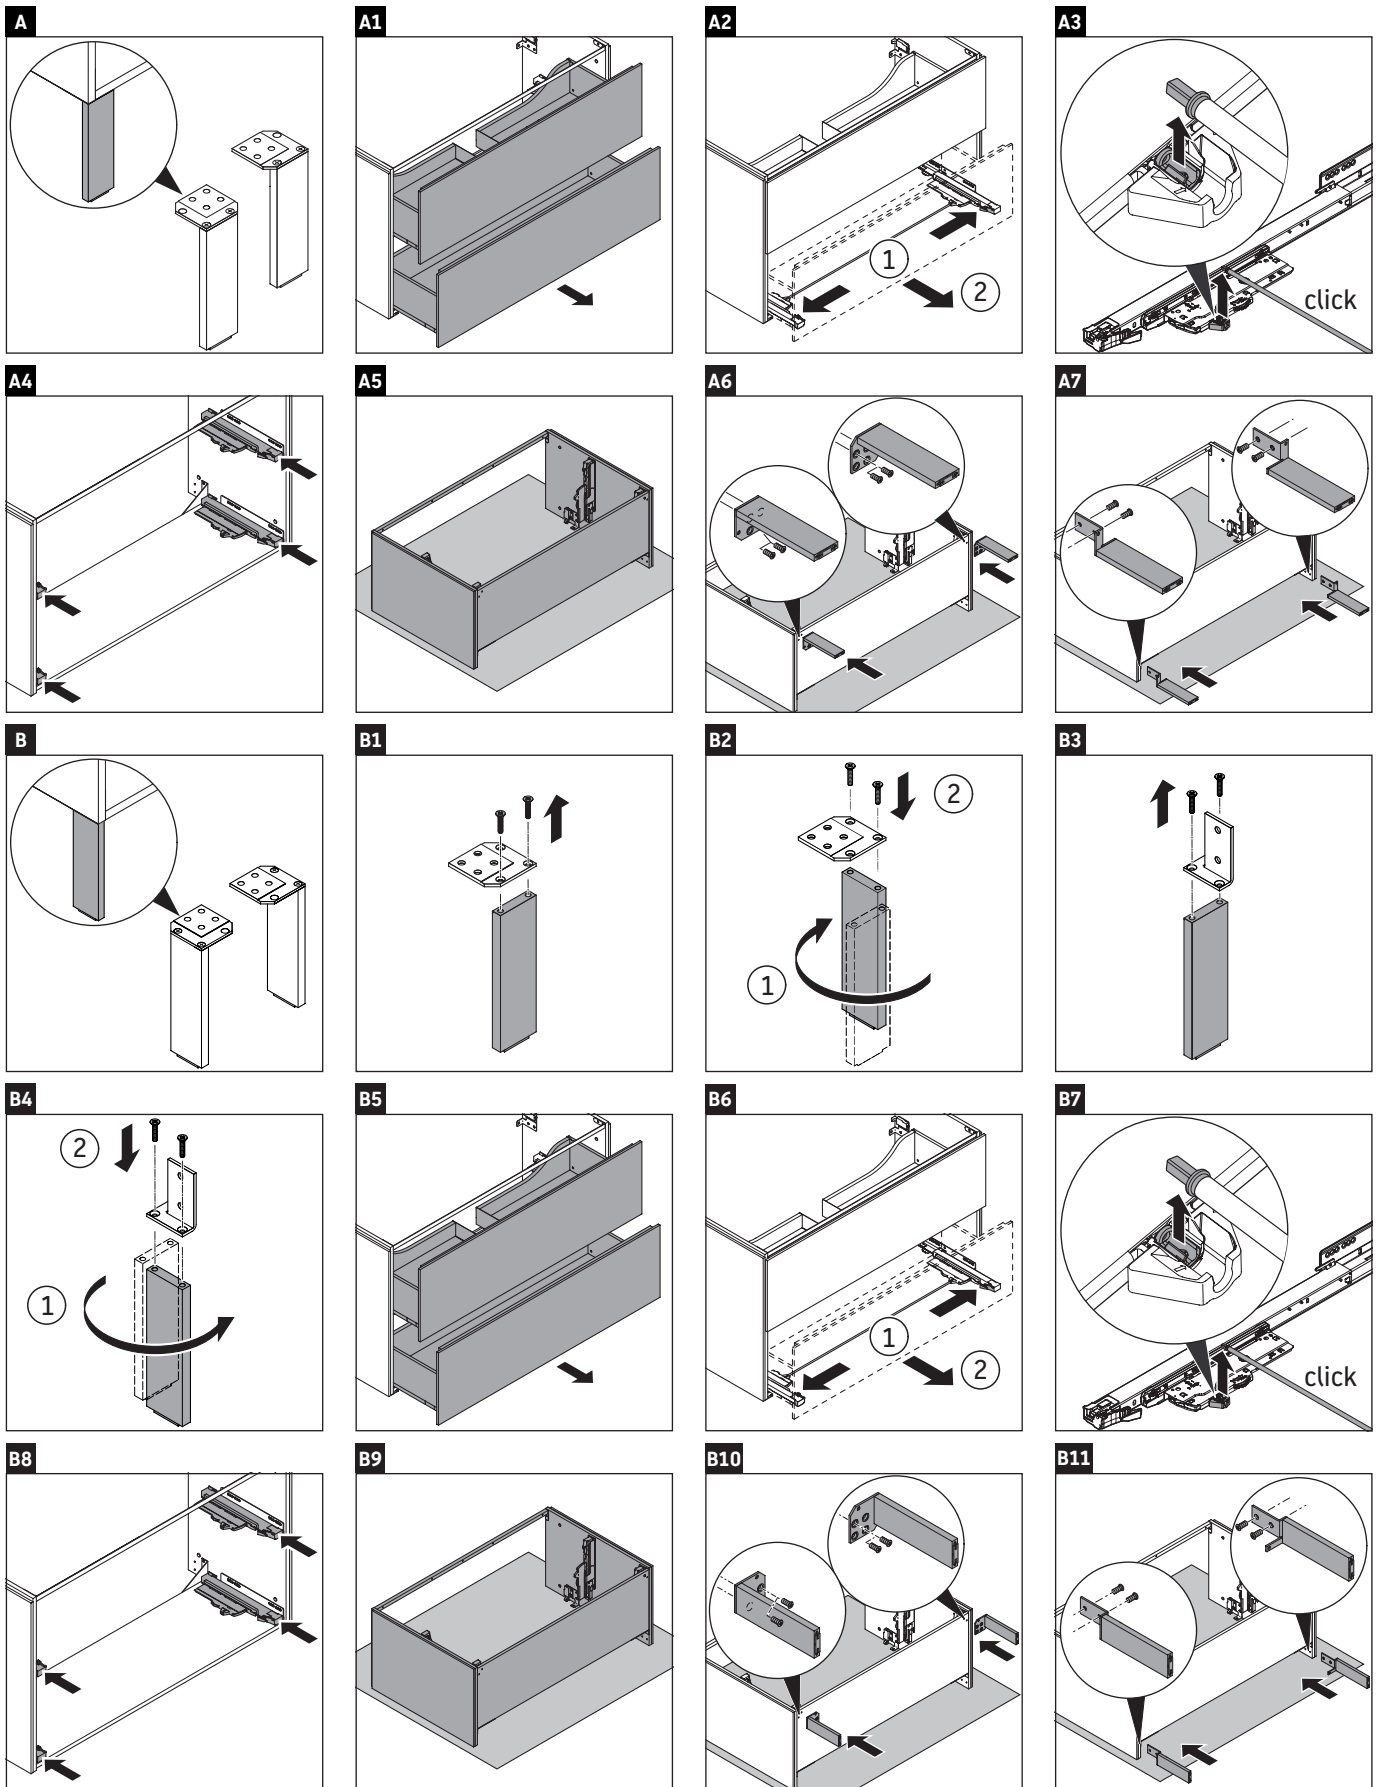

Duravit AG, Werderstr. 36, 78132 Hornberg, Germany, Phone +49 78 33 700, Fax +49 78 33 70 289, info@duravit.de, www.duravit.de