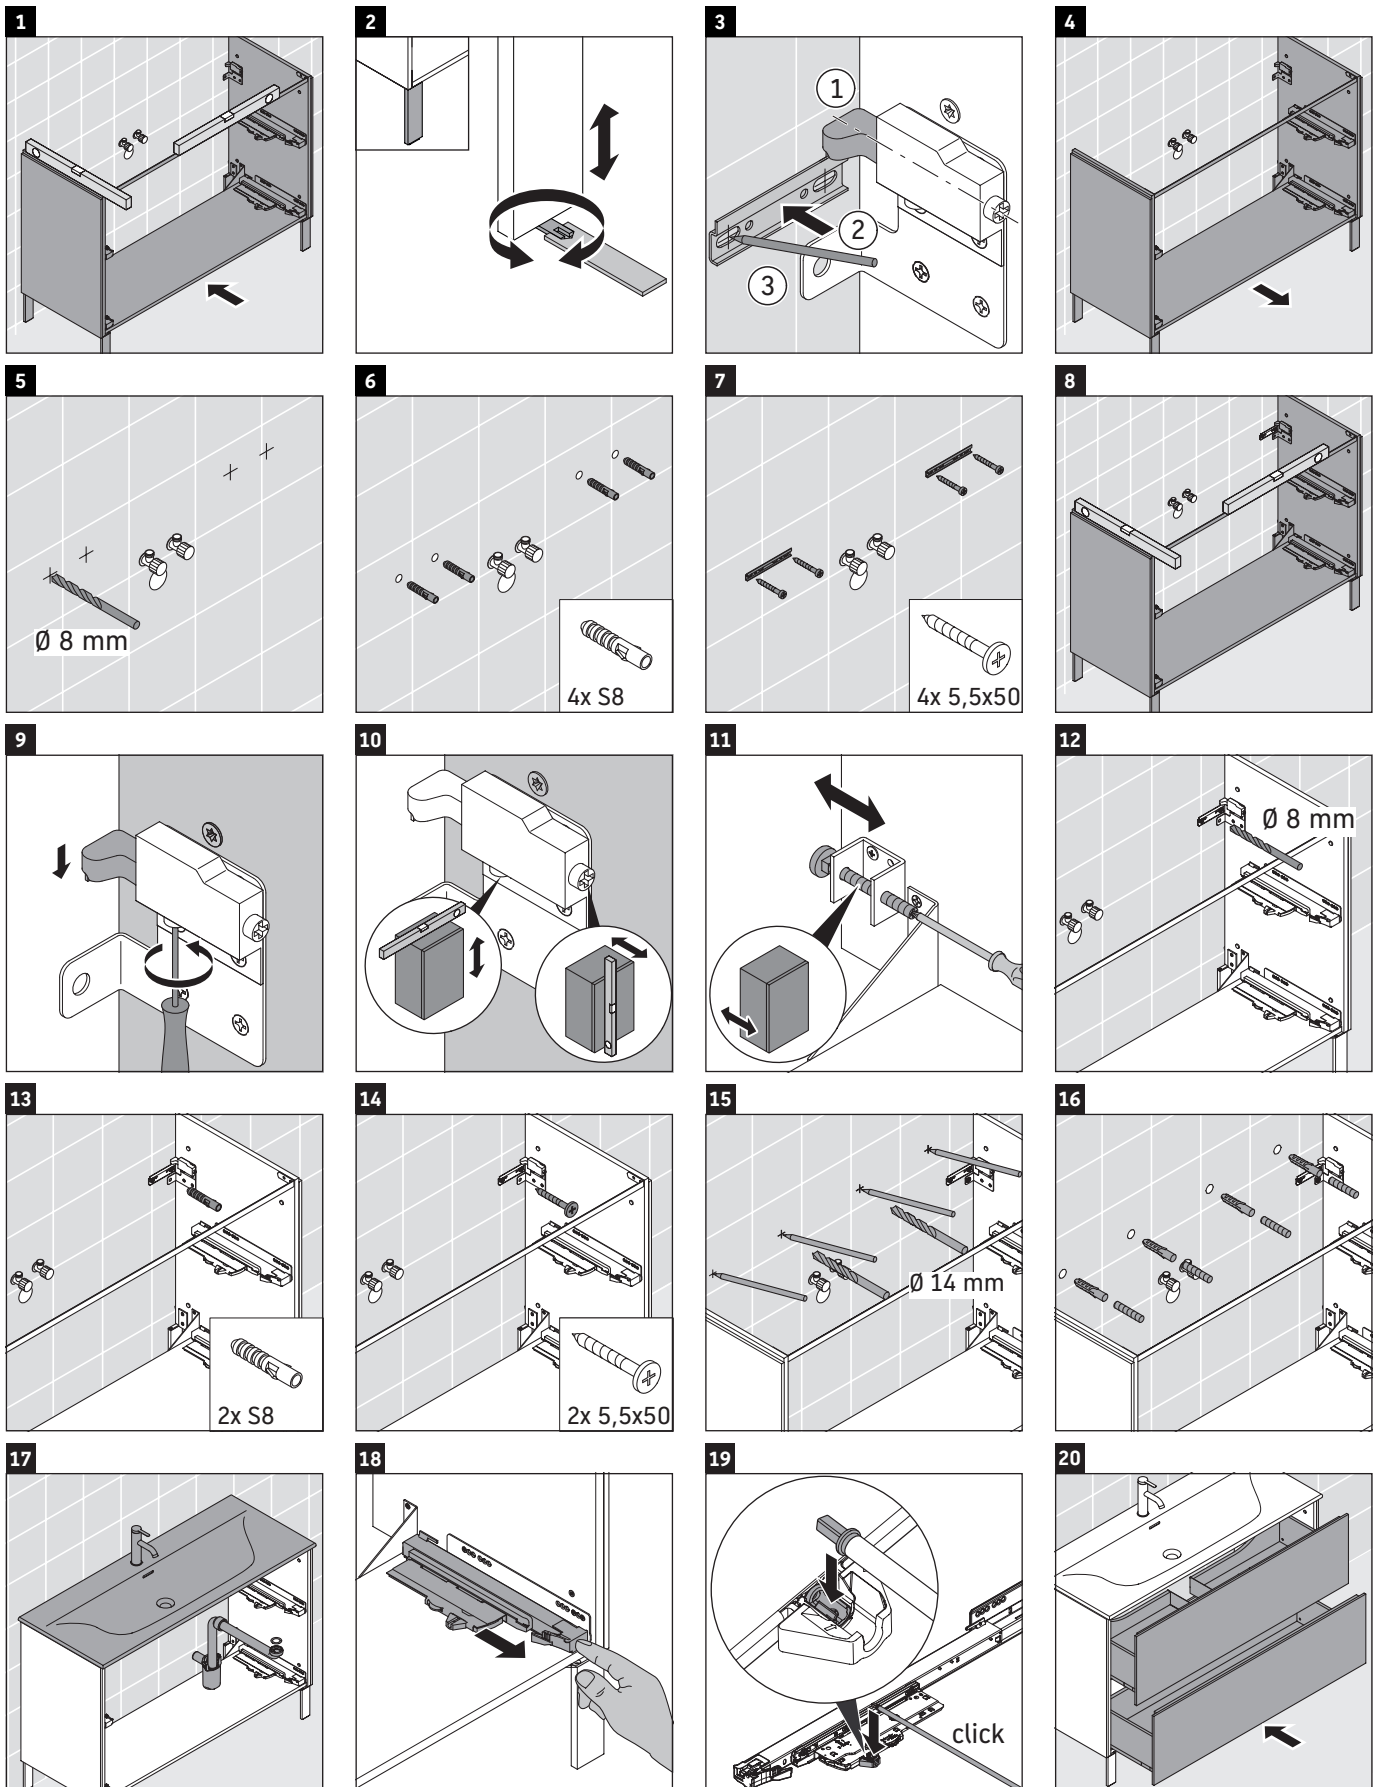

Duravit AG, Werderstr. 36, 78132 Hornberg, Germany, Phone +49 78 33 700, Fax +49 78 33 70 289, info@duravit.de, www.duravit.de