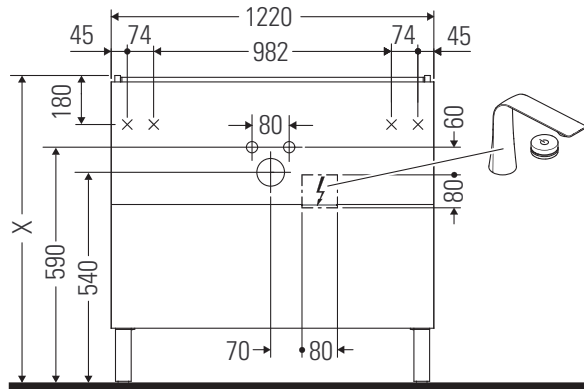

L-Cube

LC 6599

Montageanleitung

W mm	X mm
16	834

W mm	X mm
16	834

Viu # 234412

Verwendungshinweise

Die Badmöbelserie entspricht den gültigen Normen und Richtlinien zum Zeitpunkt der Auslieferung und ist für den Einsatz in Bädern konzipiert. Eine direkte Benetzung mit Wasser z. B. beim Duschen ist zu vermeiden.