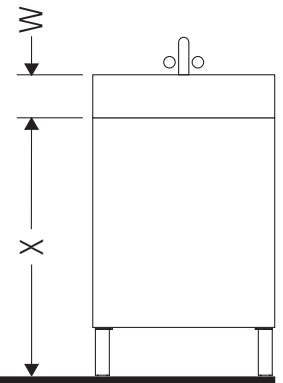

L-Cube

LC 6599

Montageanleitung

W mm	X mm
16	834

W mm	X mm
16	834

Viu # 234412

Verwendungshinweise

Die Badmöbelserie entspricht den gültigen Normen und Richtlinien zum Zeitpunkt der Auslieferung und ist für den Einsatz in Bädern konzipiert. Eine direkte Benetzung mit Wasser z. B. beim Duschen ist zu vermeiden.