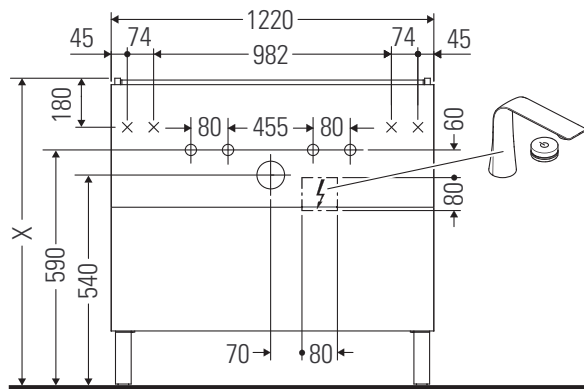

L-Cube

LC 6599

Montageanleitung

W mm	X mm
16	834

W mm	X mm
16	834

Viu # 234412

Verwendungshinweise

Die Badmöbelserie entspricht den gültigen Normen und Richtlinien zum Zeitpunkt der Auslieferung und ist für den Einsatz in Bädern konzipiert. Eine direkte Benetzung mit Wasser z. B. beim Duschen ist zu vermeiden.