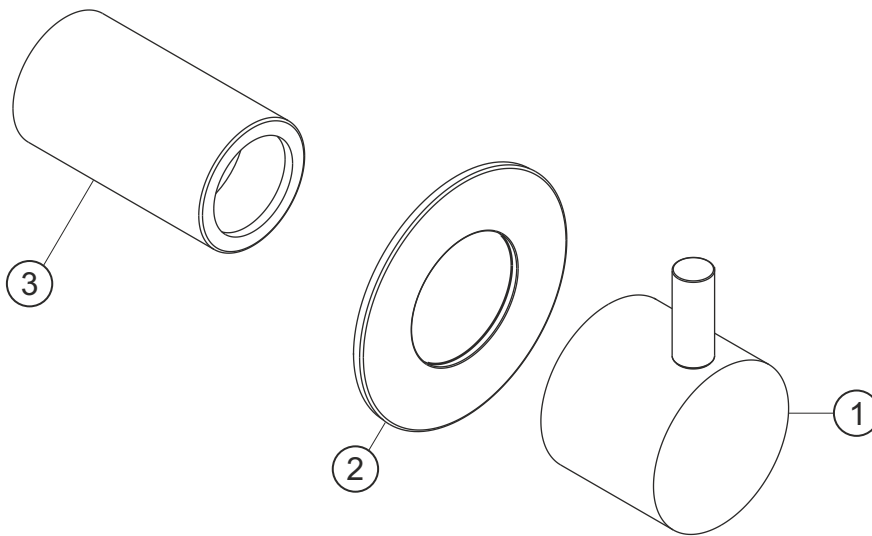

## DESIGN iX

Unterputz-Ventil und 2-/3-Wege-Umsteller

Farbset Edelstahl gebürstet

17.959750.3.09