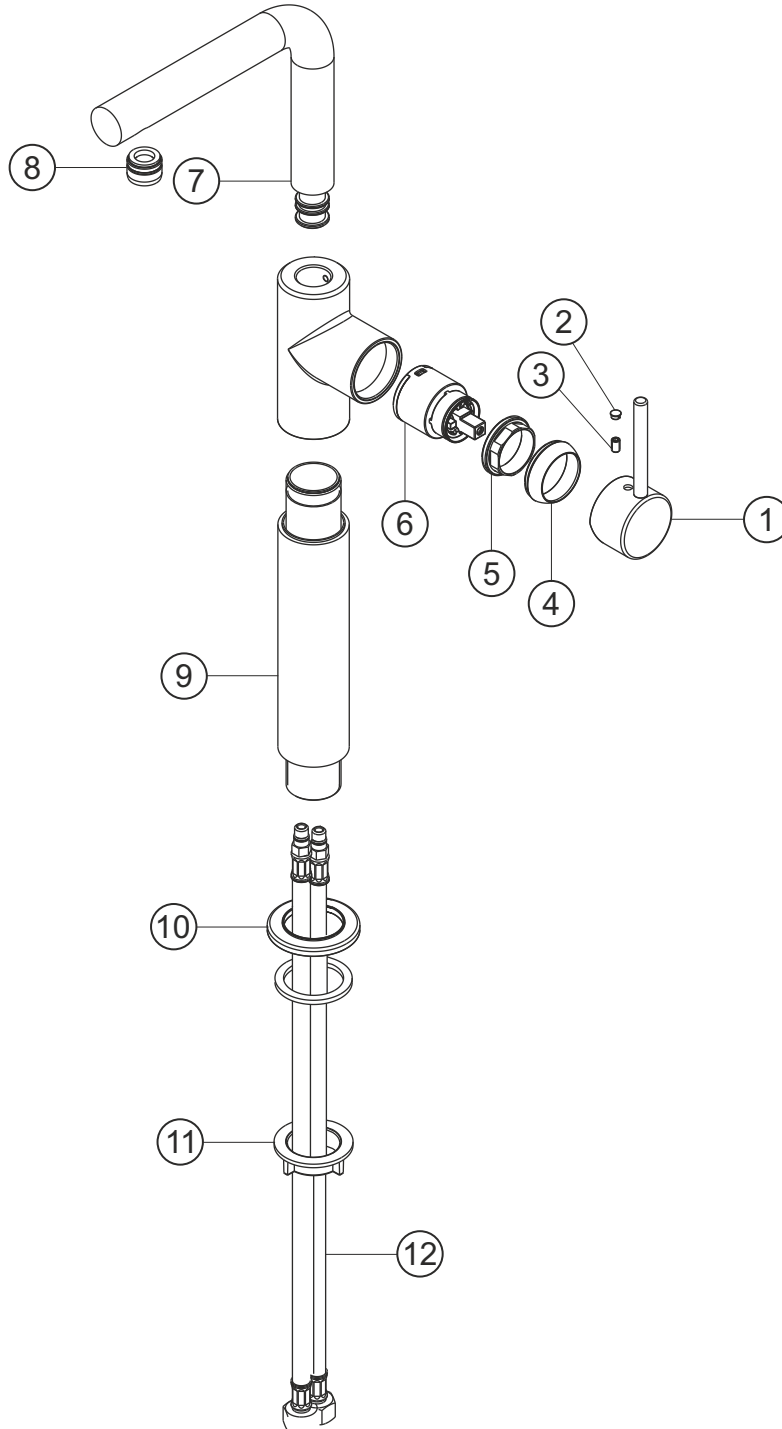

**DESIGN NEW**

**Waschtisch-Einlochbatterie**

chrom

10.145333.3.01

**herzbach**

**DESIGN NEW****Waschtisch-Einlochbatterie**

chrom

**10.145333.3.01****Ersatzteilliste**

<b>Pos.</b>	<b>Beschreibung</b>	<b>Art.-Nr.</b>	<b>Preisgruppe</b>	<b>VE</b>
1	Griffhebel	80.433300.2.01	8	1
2	Griffstopfen	80.138100.1.01	2	1
3	Inbussschraube	80.138122.1.09	1	1
4	Glockenkappe	80.076900.1.01	5	1
5	Konerring	80.502100.1.09	2	1
6	Kartusche	80.195444.1.09	7	1
7	Auslauf	80.494300.1.01	13	1
8	Perlator	80.059100.1.01	5	1
9	Schaftverlängerung	auf Anfrage		1
10	Zierring	80.262700.1.01	5	1
11	Befestigung	80.583600.1.09	3	1
12	Flexibler Anschlussschlauch	80.038800.2.09	5	1

**herzbach**