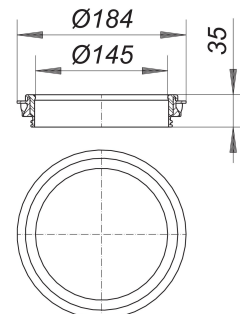

## Rückstaudichtung CeraDrain S 15

Artikelnummer: 693006

GTIN: 4001636693006

Rabattgruppe: 5

### Beschreibung:

Rückstaudichtung CeraDrain S 15

Ersatzteil zu Aufstockelementen CeraDrain und TistoDrain S 15.