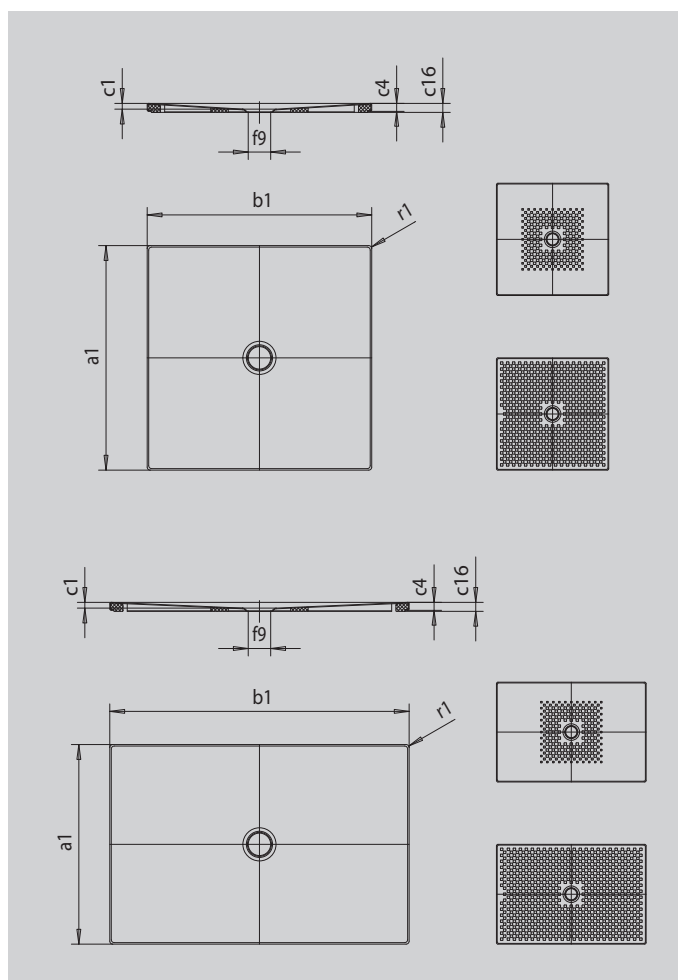

SCONA MIT WANNENTRÄGER EXTRAFLACH

- harmonisches Design mit zentriertem Ablauf
- aus KALDEWEI Stahl-Emaile
- Ablaufdeckel bündig in die Duschfläche integriert (nur in Kombination mit den Ablaufgamituren KA 90)

Abbildung ähnlich

SECURE⁺

Modell		988
Äußere Länge	a_1	900 mm
Äußere Breite	b_1	1600 mm
Tiefe Innen	c_1	23 mm
Randhöhe	c_4	32 mm
Höhe mit Wannenträger extraflach	c_{16}	37 mm
Durchmesser Ablaufloch	f_9	Ø 90 mm
Äußerer Radius	r_1	12 mm
Nettogewicht		36 kg
Antislip		492 x 492 mm
Vollantislip		836 x 1556 mm
SECURE PLUS		Vollflächig