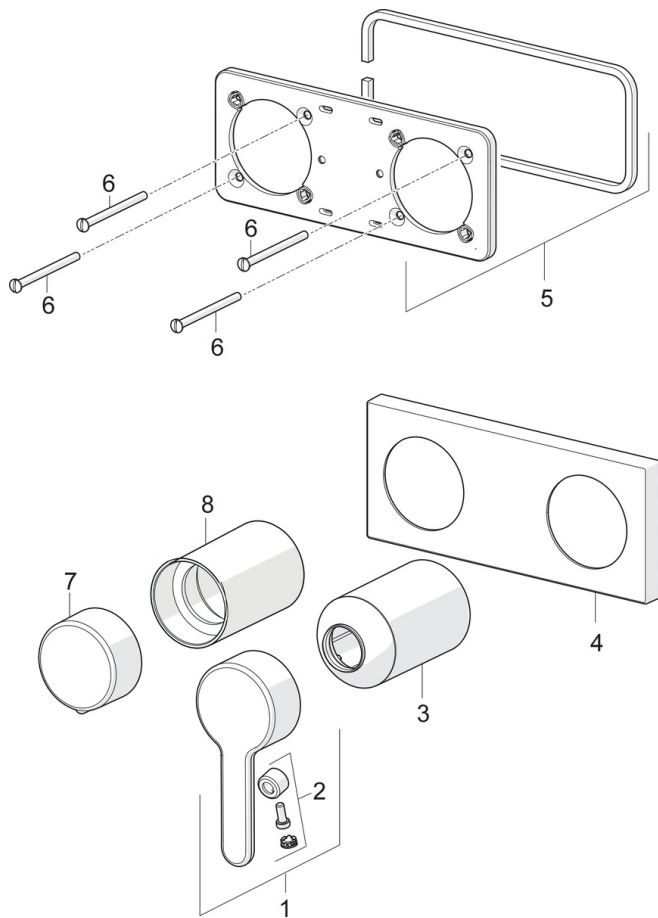

EAN: 4057304006906
static.hansa.com/44519583

- Wanne & Dusche
- Einhebelmischer, Fertigmontageset
- Wandmontage für Unterputz-Einbaukörper
- Chrom
- Hebel mit W+K-Kennzeichnung, Einhandbedienhebel/Griff, Durchflusseinstellgriff
- Rosettentträger, Rosette eckig, Hülse, BLUECLICK: zur einfachen, schraubenlosen Rosettenbefestigung
- mit 2-Wege-Umstellung

Technische Daten

Durchflusseigenschaften

Durchfluss bei 3 bar **16.8 / 12.0 l/min**
 Druckverlust bei einem Durchfluss von 0,2 l/s **3 bar**

Technische Eigenschaften

Warmwasserversorgung **max. +80°C**
 Arbeitsdruck **0.5-10 bar**
 Werkstoff **Messing**

Vorschriften

EN Standard **EN 817**
 Geräuschklasse **II (ISO 3822)**

Ersatzteile

SP44519583

	Name	Art.-Nr.
01	Hebel	59914574
02	Dekorkappe	59914573
03	Abdeckhülse	59914572
04	Deckplatte	59914702
05	Deckplatte Halter	59913697
06	Schraube, M4x55	59913698
07	Absperrgriff	59914703
08	Abdeckhülse	59914671