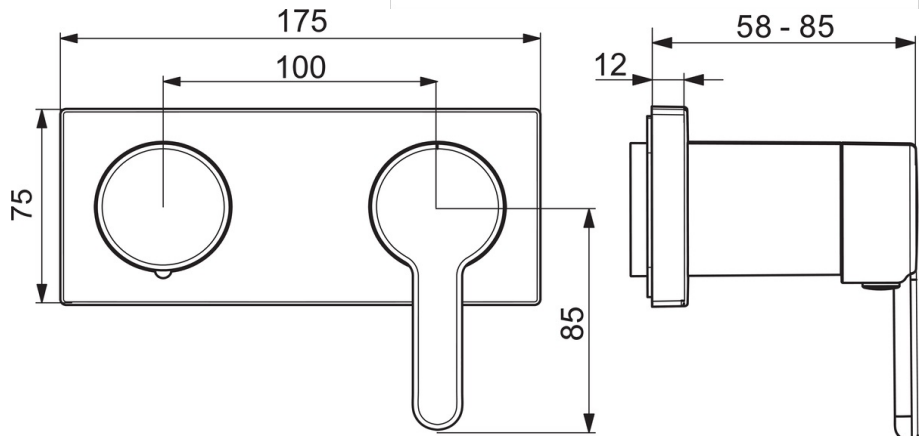

EAN: 4057304006906
static.hansa.com/44519583

- Wanne & Dusche
- Einhebelmischer, Fertigmontageset
- Wandmontage für Unterputz-Einbaukörper
- Chrom
- Hebel mit W+K-Kennzeichnung, Einhandbedienhebel/Griff, Durchflusseinstellgriff
- Rosettentträger, Rosette eckig, Hülse, BLUECLICK: zur einfachen, schraubenlosen Rosettenbefestigung
- mit 2-Wege-Umstellung

Technische Daten

Durchflusseigenschaften

Durchfluss bei 3 bar **16.8 / 12.0 l/min**
 Druckverlust bei einem Durchfluss von 0,2 l/s **3 bar**

Technische Eigenschaften

Warmwasserversorgung **max. +80°C**
 Arbeitsdruck **0.5-10 bar**
 Werkstoff **Messing**

Vorschriften

EN Standard **EN 817**
 Geräuschklasse **II (ISO 3822)**

Ersatzteile

SP44519583

	Name	Art.-Nr.
01	Hebel	59914574
02	Dekorkappe	59914573
03	Abdeckhülse	59914572
04	Deckplatte	59914702
05	Deckplatte Halter	59913697
06	Schraube, M4x55	59913698
07	Absperrgriff	59914703
08	Abdeckhülse	59914671