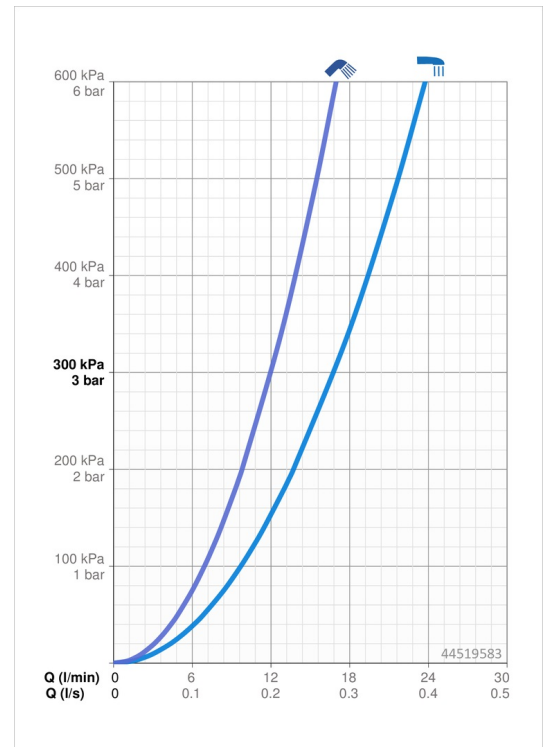

EAN: 4057304006906
static.hansa.com/44519583

- Wanne & Dusche
- Einhebelmischer, Fertigmontageset
- Wandmontage für Unterputz-Einbaukörper
- Chrom
- Hebel mit W+K-Kennzeichnung, Einhandbedienhebel/Griff, Durchflusseinstellgriff
- Rosettentträger, Rosette eckig, Hülse, BLUECLICK: zur einfachen, schraubenlosen Rosettenbefestigung
- mit 2-Wege-Umstellung

Technische Daten

Durchflusseigenschaften

Durchfluss bei 3 bar **16.8 / 12.0 l/min**
Druckverlust bei einem Durchfluss von 0,2 l/s **3 bar**

Technische Eigenschaften

Warmwasserversorgung **max. +80°C**
Arbeitsdruck **0.5-10 bar**
Werkstoff **Messing**

Vorschriften

EN Standard **EN 817**
Geräuschklasse **II (ISO 3822)**