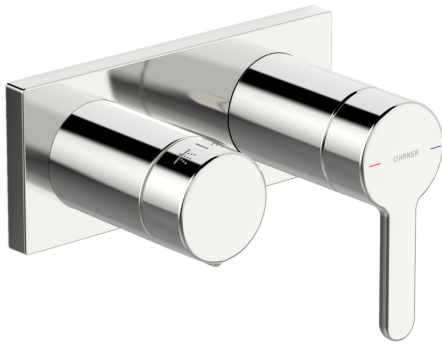

EAN: 4057304006906
static.hansa.com/44519583

- Wanne & Dusche
- Einhebelmischer, Fertigmontageset
- Wandmontage für Unterputz-Einbaukörper
- Chrom
- Hebel mit W+K-Kennzeichnung, Einhandbedienhebel/Griff, Durchflusseinstellgriff
- Rosettentträger, Rosette eckig, Hülse, BLUECLICK: zur einfachen, schraubenlosen Rosettenbefestigung
- mit 2-Wege-Umstellung

Vorschriften

EN Standard **EN 817**
 Geräuschklasse **II (ISO 3822)**

Ersatzteile

SP44519583

	Name	Art.-Nr.
01	Hebel	59914574
02	Dekorkappe	59914573
03	Abdeckhülse	59914572
04	Deckplatte	59914702
05	Deckplatte Halter	59913697
06	Schraube, M4x55	59913698
07	Absperrgriff	59914703
08	Abdeckhülse	59914671